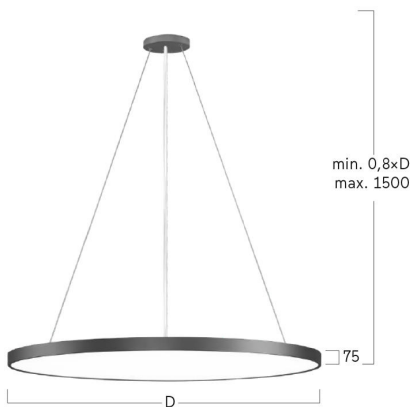

## Basic-P1

Pendelleuchte - Direkt-/ indirektstrahlend

Artikelnummer: BP1ASE-830M-D900-U

Abbildungen ggf. nur ähnlich, dienen als Orientierung.

Basic-P1. LED. Leuchte für Pendelmontage. Beleuchtungskörper aus hochwertigem Aluminiumprofil. Oberfläche Radiant Silver. Lichtcharakteristik: Direkt-/ indirektstrahlend. Farbtemperatur: 3000K (Warm White). Farbwiedergabeindex (Ra): >80. Microprismenoptik aus Spezialacrylglas zur Reduktion der Leuchtdichte in Office-Bereichen. UGR<=19. Einfach schaltbar. DxH (rund). D= 900mm. H=75mm. Seilabhängung mit Baldachin und Zuleitung für Zentralmontage (Set). Pendellänge max 1500mm. Zuleitung: transparent. Baldachin: passend zu

## Basic-P1

Pendelleuchte - Direkt-/ indirektstrahlend

Artikelnummer: BP1ASE-830M-D900-U

Kunde / Projekt: \_\_\_\_\_

Notiz: \_\_\_\_\_

Produktname	Basic-P1
Leuchtmittel	LED
Installationstyp	Pendelleuchte
Oberfläche	Radiant Silver
Lichtverteilung	Direkt-/ indirektstrahlend
CCT	3000K
Farbwiedergabeindex (Ra)	Ra>80
Optisches System	Microprismenoptik
Steuerung	Einfach schaltbar
Länge L/ Ø D (mm)	D=900mm
Höhe H (mm)	H=75mm
Bestromung	Medium-Power
Leuchtenlichtstrom	18139lm
Anschlussleistung	131W
Abhängung	Zentral-Seilabh. (Set)
Farbe Baldachin	Baldachin: passend zu Leuchtenoberfläche
Seillänge (mm)	Pendellänge max 1500mm
Schutzart	IP40
Prüfzeichen	ENEC
Kabelfarbe	Zuleitung: transparent
LED-Lebensdauer	L85B10 (tq 25°C) = 50.000h
UGR	UGR<=19
Photometrischer Code	8 30 / 3 3 9
Photobiologische Klasse	RG0 (EN62471)
Indoor/Outdoor	Indoor: ta [ambient] max. 25°C
Gewicht (kg)	13,1kg