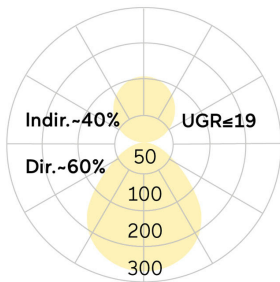

Basic-P1

Pendelleuchte - Direkt-/ indirektstrahlend

Artikelnummer: BP1ASE-830M-D900-U

Kunde / Projekt: _____

Notiz: _____

Produktname	Basic-P1
Leuchtmittel	LED
Installationstyp	Pendelleuchte
Oberfläche	Radiant Silver
Lichtverteilung	Direkt-/ indirektstrahlend
CCT	3000K
Farbwiedergabeindex (Ra)	Ra>80
Optisches System	Microprismenoptik
Steuerung	Einfach schaltbar
Länge L/ Ø D (mm)	D=900mm
Höhe H (mm)	H=75mm
Bestromung	Medium-Power
Leuchtenlichtstrom	18139lm
Anschlussleistung	131W
Abhängung	Zentral-Seilabh. (Set)
Farbe Baldachin	Baldachin: passend zu Leuchtenoberfläche
Seillänge (mm)	Pendellänge max 1500mm
Schutzart	IP40
Prüfzeichen	ENEC
Kabelfarbe	Zuleitung: transparent
LED-Lebensdauer	L85B10 (tq 25°C) = 50.000h
UGR	UGR<=19
Photometrischer Code	8 30 / 3 3 9
Photobiologische Klasse	RG0 (EN62471)
Indoor/Outdoor	Indoor: ta [ambient] max. 25°C
Gewicht (kg)	13,1kg