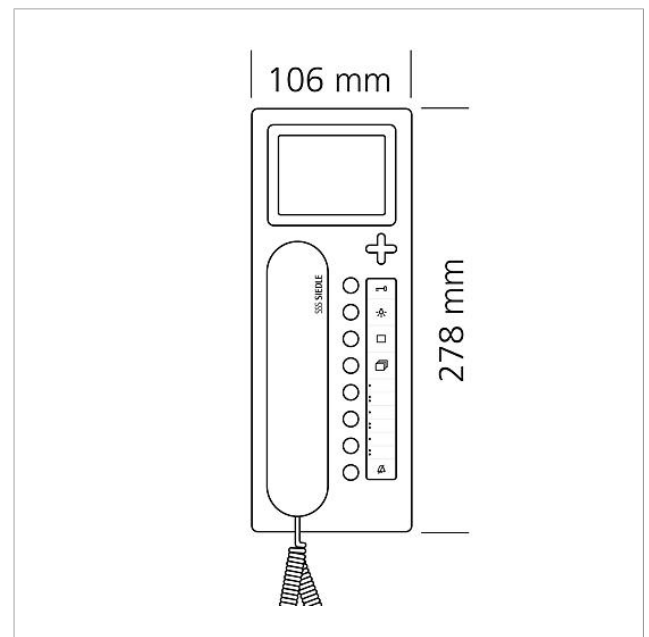

Access Haustelefon
Video
AHTV 870-0 SH/W

200044586

Seite 3

Zeichnungen / Montage