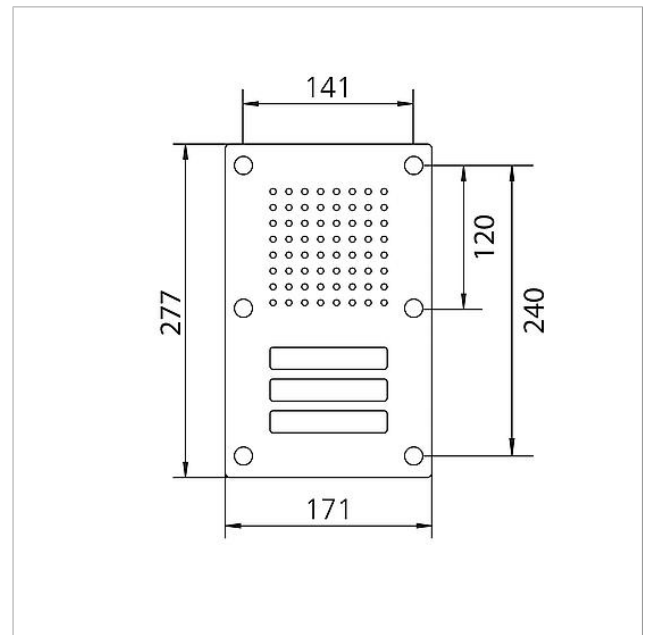

Zeichnungen / Montage