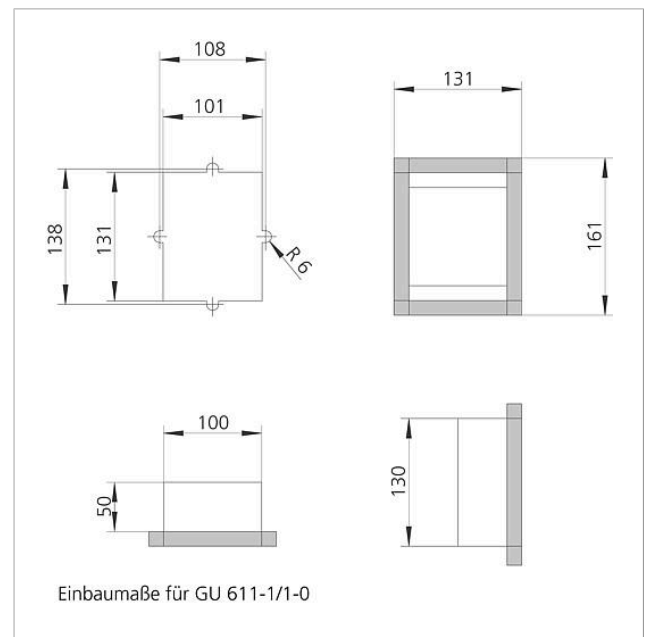

Zeichnungen / Montage