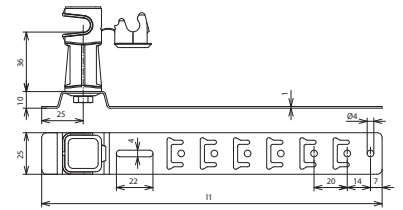

DLH US 8 H36 L335 BR V2A (204 925)

Maßbild DLH US 8 H36 L335 BR V2A

Mit vorgeformten Biegestellen zum Abwinkeln und Einhängen in den Dachziegel / Dachstein oder in die Dachlattung, mit Leitungshalter DEHNsnap, lose Leitungsführung.

Typ	DLH US 8 H36 L335 BR V2A
Art.-Nr.	204 925
Werkstoff Dachleitungshalter	NIRO
Strebenlänge (l1)	335 mm
Bauhöhe Leitungshalter	36 mm
Werkstoff Leitungshalter	Kunststoff
Farbe Leitungshalter	braun ●
Leitungshalter Aufnahme Rd	8 mm
Leitungshalter Modell	DEHNSnap
Leitungsführung	lose
Strebenausführung	mit vorgeformten Biegestellen
Befestigungsmöglichkeit	Hakenarretierung, abwinkeln, nageln
Art der Dacheindeckung	Pfannendächer
Innengewinde	M6

Stammdaten

Nettogewicht	90.000 g/st
Zolltarifnummer (Komb. Nomenklatur EU)	85389099
GTIN (EAN)	4013364030626
VPE	50 ST

Änderungen in Form und Technik, bei Maßen, Gewichten und Werkstoffen behalten wir uns im Sinne des Fortschrittes der Technik vor. Die Abbildungen sind unverbindlich.