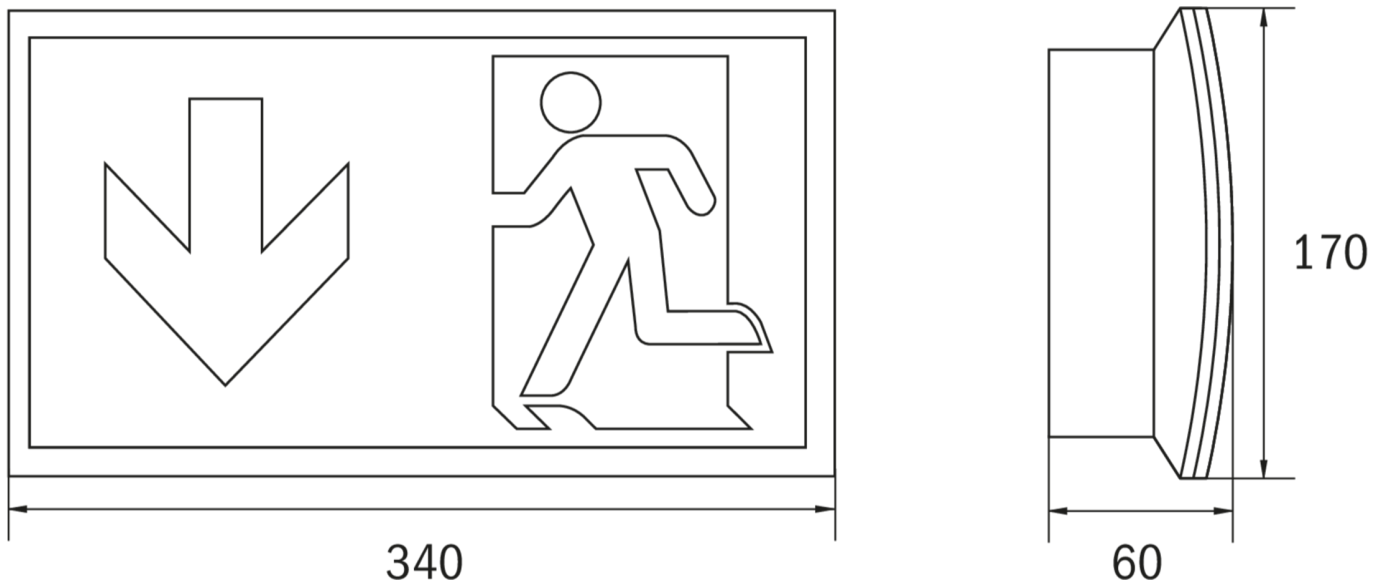

Rettungszeichenleuchte Art.-Nr.: KCW028SC-IP64

Schlanke konvexe Rettungszeichen- und Sicherheitsleuchte aus Kunststoff für Wandmontage. Rettungszeichenleuchte mit steckbarem, lösungsmittelfreien, innenliegenden Piktogrammset standardmäßig im Lieferumfang enthalten. Gleichzeitig ohne Einsatz der Piktogramme als Sicherheitsleuchte mit enthaltener glasklarer Abdeckung zu verwenden. Rettungszeichen- / Sicherheitsleuchte gem. DIN EN 60598-1, DIN EN 60598-2-22 und DIN EN 1838.

TECHNISCHE DATEN

Leuchtentyp	Rettungszeichenleuchte
Montageart	Wandanbau
Piktogramm	Set
Leuchtmittel	LED
Gehäusematerial	Kunststoff
Farbe	RAL 9003
Schutzart IP	64
Schlagfestigkeitsgrad IK	6
Schutzklasse	2
Versorgung	Einzelbatterie
Überwachung	SC - SelfControl
Überbrückungszeit	8 h
Batterie	9,6V/2,0Ah NiMH
Betriebsart	DS/BS
Eingangsspannung AC	230 V
Eingangsfrequenz Hz	50 / 60 Hz
Leistung max.	7,1 W
Leistung DS	4,6 W
Leistung BS	0,35 W
Umgebungstemp. DS	-5 °C / 40 °C
Umgebungstemp. BS	-5 °C / 40 °C
Länge	60 mm
Breite	340 mm
Höhe	170 mm

Gewicht	0.96 kg
Gewicht inkl. Verp.	1.05 kg
Anschlussquerschnitt	2.5 mm
Schalteingang L ¹	Ja
Notlichtblockierung	Ja
Batterieanschluss	Stecker
Dimmfunktion	Ja
Lichtstrom Netz	430 lm
Lichtstrom Not	220 lm
Zolltarifnummer	94056120
Ursprungsland	Deutschland
EAN	4260581719289

TECHNISCHE ZEICHNUNG

ZUBEHÖR

- BALL2 - Ballschutzkorb (8W) 450x280x125mm inkl. Laschen
- DWKCW - Deckenwinkel / Deckenhalterung für KC Wand
- KC-IP65 - KC Dichtung IP65 EPDM
- KCER - KC-Einbaurahmen
- KCW FH - flexible Wandhalterung für KCW