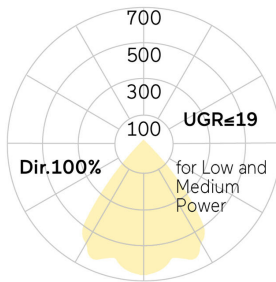

Matric-F3

Einbau-Lichtlinie, Befestigungsset inkl -
Direktstrahlend

Artikelnummer: LF3LEL-830H-L2018-A

Kunde / Projekt: _____

Notiz: _____

Produktname	Matric-F3
Leuchtmittel	LED
Installationstyp	Einbau-Lichtlinie, Befestigungsset inkl
Oberfläche	Silver Anodised
Lichtverteilung	Direktstrahlend
CCT	3000K
Farbwiedergabeindex (Ra)	Ra>80
Optisches System	Lens Louvre
Reflektor Innenfarbe	Reflektor: Satin Silver
Steuerung	Dimmbar (DALI)
Länge L/ Ø D (mm)	L=2018mm
Breite B (mm)	B=70mm
Höhe H (mm)	H=75mm
Bestromung	High-Power
Leuchtenlichtstrom	6713lm
Anschlussleistung	53W
Schutzart	IP20
Prüfzeichen	ENEC
LED-Lebensdauer	L80B10 (tq 25°C) = 50.000h
Photometrischer Code	8 30 / 3 3 9
Photobiologische Klasse	RG0 (EN62471)
Indoor/Outdoor	Indoor: ta [ambient] max. 25°C
Gewicht (kg)	5,6kg