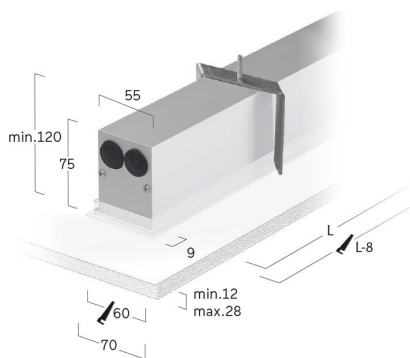

Matric-F3

Einbau-Lichtlinie, Befestigungsset inkl -
Direktstrahlend

Artikelnummer: LF3LEL-830H-L2018-A

Kunde / Projekt: _____

Notiz: _____

Produktname	Matric-F3
Leuchtmittel	LED
Installationstyp	Einbau-Lichtlinie, Befestigungsset inkl
Oberfläche	Silver Anodised
Lichtverteilung	Direktstrahlend
CCT	3000K
Farbwiedergabeindex (Ra)	Ra>80
Optisches System	Lens Louvre
Reflektor Innenfarbe	Reflektor: Satin Silver
Steuerung	Dimmbar (DALI)
Länge L/ Ø D (mm)	L=2018mm
Breite B (mm)	B=70mm
Höhe H (mm)	H=75mm
Bestromung	High-Power
Leuchtenlichtstrom	6713lm
Anschlussleistung	53W
Schutzart	IP20
Prüfzeichen	ENEC
LED-Lebensdauer	L80B10 (tq 25°C) = 50.000h
Photometrischer Code	8 30 / 3 3 9
Photobiologische Klasse	RG0 (EN62471)
Indoor/Outdoor	Indoor: ta [ambient] max. 25°C
Gewicht (kg)	5,6kg