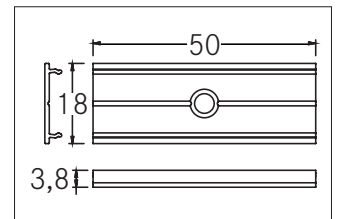

Verbindungsstück 180°

Artikel-Nr. 53005000

Verbindungsstück 180°, aluminium roh. Material: Aluminium, Abmessung Profil: L: 50 mm x B: 18 mm x H: 3,8 mm .

Artikel-Nr. 53005000
Stand: 28.06.2021 15:30

Farbe	aluminium
Länge	50 mm
Material	Aluminium

Länge	50 mm
Breite	18 mm
Höhe	3,8 mm