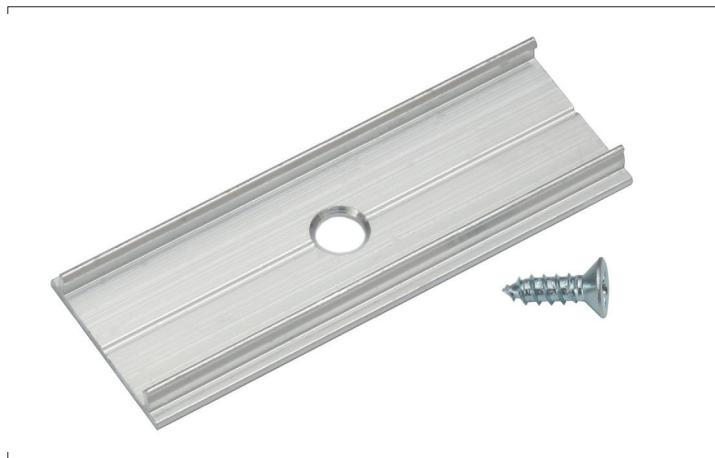

Verbindungsstück 180°

Artikel-Nr. 53005000

Verbindungsstück 180°, aluminium roh. Material: Aluminium, Abmessung Profil: L: 50 mm x B: 18 mm x H: 3,8 mm .

Artikel-Nr. 53005000
Stand: 28.06.2021 15:30

Farbe	aluminium
Länge	50 mm
Material	Aluminium

Länge	50 mm
Breite	18 mm
Höhe	3,8 mm