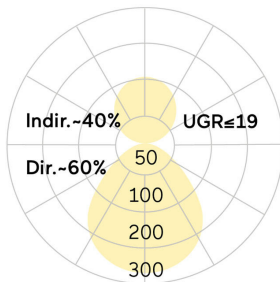

Basic-X1

Anbauleuchte - Direkt-/ indirektstrahlend

Artikelnummer: BX1ASL-830M-D600

Abbildungen ggf. nur ähnlich, dienen als Orientierung.

Basic-X1. LED. Anbauleuchte für Wand- oder Deckenmontage. Gestufter Leuchtenkörper mit filigran sichtbarer Bauhöhe und minimalistischem Rand. Beleuchtungskörper aus hochwertigem Aluminiumprofil. Oberfläche Radiant Silver. Lichtcharakteristik: Direktstrahlend mit indirekter Lichtkorona. Farbtemperatur: 3000K (Warm White). Farbwiedergabeindex (Ra): >80. Microprismenoptik aus Spezialacrylglas zur Reduktion der Leuchtdichte in Office-Bereichen. UGR<=19. Dimmbar

DALI. DxH (rund). D=600mm. H=55+25mm. Medium-Power-Bestromung. 11314lm. 80W. 7,8kg. Binning initial <= MacAdam 3. IP20. Schutzklasse I. CE-, UKCA Kennzeichnung. ENEC. IK02. 220-240V. 50-60 Hz. RG0 (EN62471). Lichtstromrückgang von max. 0,3%/1.000 Betriebsstunden. Nennausfallrate von max. 0,2%/1.000 Betriebsstunden. L85B10 (tq 25°C) = 50.000h. 5 Jahre Garantie. Hersteller: Lightnet GmbH, nach ISO 9001:2015 und 50001:2018 zertifiziert.

Basic-X1

Anbauleuchte - Direkt-/ indirektstrahlend

Artikelnummer: BX1ASL-830M-D600

Kunde / Projekt: _____

Notiz: _____

Produktname	Basic-X1
Leuchtmittel	LED
Installationstyp	Anbauleuchte
Oberfläche	Radiant Silver
Lichtverteilung	Direkt-/ indirektstrahlend
CCT	3000K
Farbwiedergabeindex (Ra)	Ra>80
Optisches System	Microprismenoptik
Steuerung	Dimmbar (DALI)
Länge L/ \varnothing D (mm)	D=600mm
Höhe H (mm)	H=55+25mm
Bestromung	Medium-Power
Leuchtenlichtstrom	11314lm
Anschlussleistung	80W
Schutzart	IP20
Prüfzeichen	ENEC
LED-Lebensdauer	L85B10 (tq 25°C) = 50.000h
UGR	UGR≤ 19
Photometrischer Code	8 30 / 3 3 9
Photobiologische Klasse	RG0 (EN62471)
Indoor/Outdoor	Indoor: ta [ambient] max. 25°C
Gewicht (kg)	7,8kg