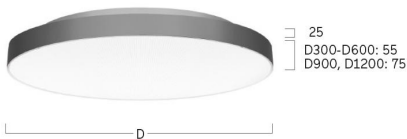

Basic-X1

Anbauleuchte - Direkt-/ indirektstrahlend

Artikelnummer: BX1ASL-830M-D600

Abbildungen ggf. nur ähnlich, dienen als Orientierung.

Basic-X1. LED. Anbauleuchte für Wand- oder Deckenmontage. Gestufter Leuchtenkörper mit filigran sichtbarer Bauhöhe und minimalistischem Rand. Beleuchtungskörper aus hochwertigem Aluminiumprofil. Oberfläche Radiant Silver. Lichtcharakteristik: Direktstrahlend mit indirekter Lichtkorona. Farbtemperatur: 3000K (Warm White). Farbwiedergabeindex (Ra): >80. Microprismenoptik aus Spezialacrylglas zur Reduktion der Leuchtdichte in Office-Bereichen. UGR<=19. Dimmbar

DALI. DxH (rund). D=600mm. H=55+25mm. Medium-Power-Bestromung. 11314lm. 80W. 7,8kg. Binning initial <= MacAdam 3. IP20. Schutzklasse I. CE-, UKCA Kennzeichnung. ENEC. IK02. 220-240V. 50-60 Hz. RG0 (EN62471). Lichtstromrückgang von max. 0,3%/1.000 Betriebsstunden. Nennausfallrate von max. 0,2%/1.000 Betriebsstunden. L85B10 (tq 25°C) = 50.000h. 5 Jahre Garantie. Hersteller: Lightnet GmbH, nach ISO 9001:2015 und 50001:2018 zertifiziert.

Basic-X1

Anbauleuchte - Direkt-/ indirektstrahlend

Artikelnummer: BX1ASL-830M-D600

Kunde / Projekt: _____

Notiz: _____

Produktname	Basic-X1
Leuchtmittel	LED
Installationstyp	Anbauleuchte
Oberfläche	Radiant Silver
Lichtverteilung	Direkt-/ indirektstrahlend
CCT	3000K
Farbwiedergabeindex (Ra)	Ra>80
Optisches System	Microprismenoptik
Steuerung	Dimmbar (DALI)
Länge L/ \varnothing D (mm)	D=600mm
Höhe H (mm)	H=55+25mm
Bestromung	Medium-Power
Leuchtenlichtstrom	11314lm
Anschlussleistung	80W
Schutzart	IP20
Prüfzeichen	ENEC
LED-Lebensdauer	L85B10 (tq 25°C) = 50.000h
UGR	UGR≤ 19
Photometrischer Code	8 30 / 3 3 9
Photobiologische Klasse	RG0 (EN62471)
Indoor/Outdoor	Indoor: ta [ambient] max. 25°C
Gewicht (kg)	7,8kg