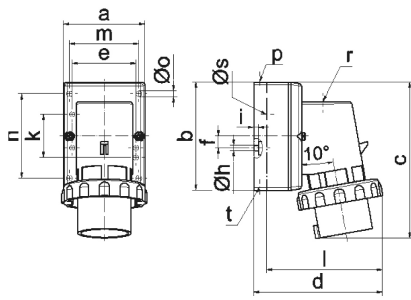

Wandgerätestecker - ohne Verschlusshaube

Artikelbeschreibung	
BALS-Art.-Nr	24114
EAN	4024941241144
Produktgruppe	Wandgerätestecker GT
Stromstärke	16A
Polzahl	5p
Polzahl	3P+N+PE
Lage des Schutzkontaktes	7h
Spannung	277/480 bis 288/500V
Frequenz	50 und 60Hz
Schutzart	IP67
Kennfarbe	schwarz
Gerätefarbe	Kragen schwarz RAL 9005, Bajonettring grau RAL 7035, Gehäuseunterteil grau RAL 7035, Gehäuseoberteil grau RAL 7035
Anschluss technik	Schraubklemmen als Buchsenklemmen
Maximaler Leiterquerschnitt	2,5 qmm
Kabeleinführung	1xM20 oben
Geräte-Höhe	19mm
Geräte-Breite	86mm
Gehäusegrösse	84x84 mm
Gehäusematerial	Polyamid

Artikelbeschreibung	
Kontakte	Der Kontaktträger ist aus Polyamid, Die Kontakte sind Messing vernickelt

Zusätzliche technische Informationen	
	Die Leitungseinführung ist einmal oben offen und einmal rückwärtig verschlossen

Logistikdaten	
Einzelgewicht	0,261 kg / Stück
Verpackungsart	Tüte
Inhaltsmenge	1 ST
EAN	4024941241144
Länge	410 mm
Breite	285 mm
Gewicht	0,262 kg
Verpackungsart	Karton
Inhaltsmenge	10 ST
EAN	4024941832786
Länge	325 mm
Breite	217 mm
Höhe	210 mm
Gewicht	2,812 kg
Volumen	13.588,4 ccm

5 MB 128

Ampere	16	16	16	32	32	32
Polzahl	3	4	5	3	4	5
a	64,0	75,0	84,0	90,0	90,0	90,0
b	87,0	100,0	84,0	75,0	75,0	75,0
c	137,0	151,0	136,0	138,0	138,0	139,0
d	112,0	119,0	-	122,0	122,0	123,0
e	51,0	59,0	-	-	-	-
f	-	11,0	-	-	-	-
h ø	4,1	5,1	-	-	-	-
i	4,5	4,5	-	-	-	-
k	40,0	-	-	-	-	-
l	-	-	111,0	-	-	-
m	-	-	64,0	78,0	78,0	78,0
n	-	-	64,0	45,0	45,0	45,0
o ø	-	-	5,5	5,5	5,5	5,5
p	M20	M20	-	-	-	-
r	-	-	M20	M25	M25	M25
s ø	-	-	23,0	29,0	29,0	29,0
t	für M20	für M20	-	-	-	-