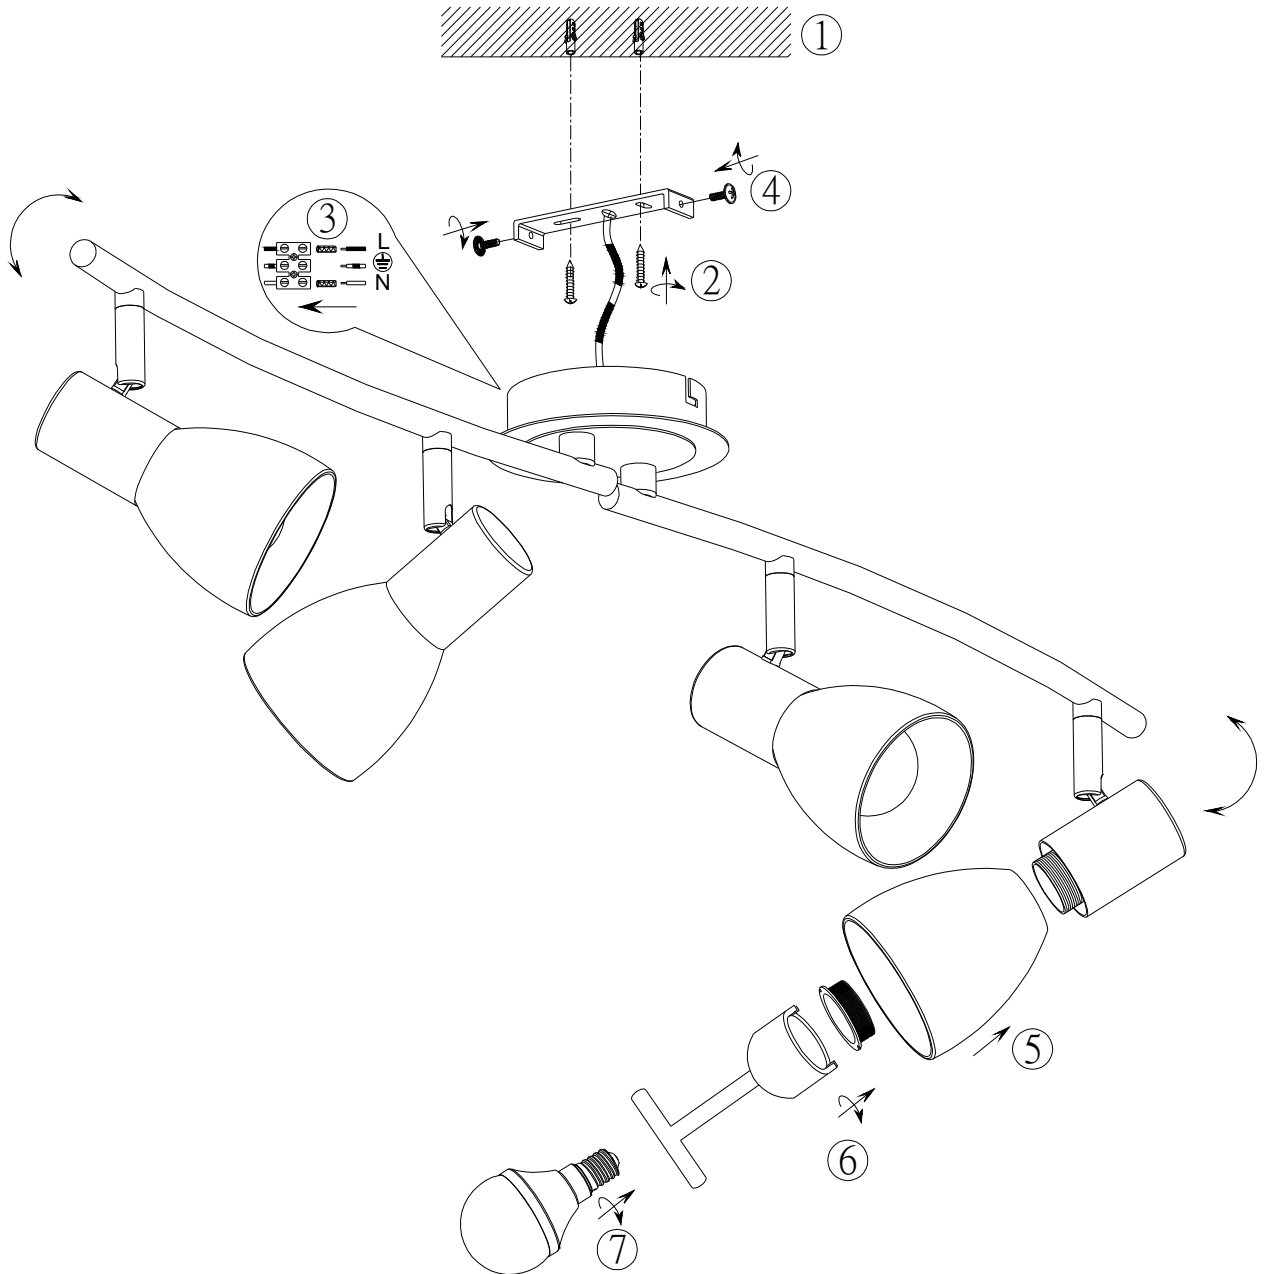

Art.-Nr.:8710104XX

230V~50Hz
4 x E14 / max.40W