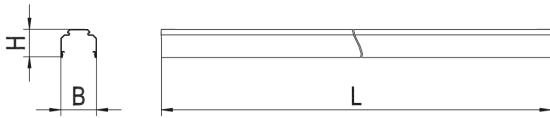

Gehäuse

Farbe	schwarz, ähnlich RAL 9005
Schutzart	IP20
Werkstoff des Gehäuses	Stahl

Elektrische Ausführung

Schutzklasse	I
--------------	---

1500180SW VLTM 1000-7 SW

Maßzeichnung

Abmessungen

Maß L	1000 mm
Maß B	64 mm
Maß H	50 mm
Nettogewicht	1,187 kg