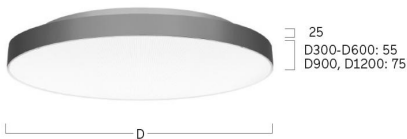

lightnet

Basic-X1

Anbauleuchte - Direkt-/ indirektstrahlend

Artikelnummer: BX1OSE-830M-D300

Abbildungen ggf. nur ähnlich, dienen als Orientierung.

Basic-X1. LED. Anbauleuchte für Wand- oder Deckenmontage. Gestufter Leuchtenkörper mit filigran sichtbarer Bauhöhe und minimalistischem Rand. Beleuchtungskörper aus hochwertigem Aluminiumprofil. Oberfläche Radiant Silver. Lichtcharakteristik: Direktstrahlend mit indirekter Lichtkorona. Farbtemperatur: 3000K (Warm White). Farbwiedergabeindex (Ra): >80. Opaldiffusor für max. Transmissionsgrad bei homogener Auflösung der Lichtpunkte. Einfach schaltbar. DxH (rund).

D=300mm. H=55+25mm. Medium-Power-Bestromung. 2674lm. 19W. 2,2kg. Binning initial <= MacAdam 3. IP20. Schutzklasse I. CE-, UKCA Kennzeichnung. ENEC. IK02. 220-240V. 50-60 Hz. RG0 (EN62471). Lichtstromrückgang von max. 0,3%/1.000 Betriebsstunden. Nennausfallrate von max. 0,2%/1.000 Betriebsstunden. L85B10 (tq 25°C) = 50.000h. 5 Jahre Garantie. Hersteller: Lightnet GmbH, nach ISO 9001:2015 und 50001:2018 zertifiziert.

Basic-X1

Anbauleuchte - Direkt-/ indirektstrahlend

Artikelnummer: BX1OSE-830M-D300

Kunde / Projekt: _____

Notiz: _____

Produktname	Basic-X1
Leuchtmittel	LED
Installationstyp	Anbauleuchte
Oberfläche	Radiant Silver
Lichtverteilung	Direkt-/ indirektstrahlend
CCT	3000K
Farbwiedergabeindex (Ra)	Ra>80
Optisches System	Opaldiffusor
Steuerung	Einfach schaltbar
Länge L/ Ø D (mm)	D=300mm
Höhe H (mm)	H=55+25mm
Bestromung	Medium-Power
Leuchtenlichtstrom	2674lm
Anschlussleistung	19W
Schutzart	IP20
Prüfzeichen	ENEC
LED-Lebensdauer	L85B10 (tq 25°C) = 50.000h
Photometrischer Code	8 30 / 3 3 9
Photobiologische Klasse	RG0 (EN62471)
Indoor/Outdoor	Indoor: ta [ambient] max. 25°C
Gewicht (kg)	2,2kg