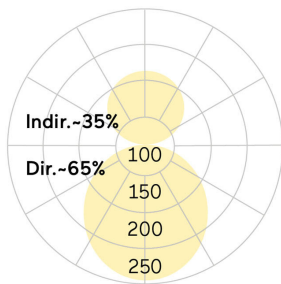

lightnet

Basic-X1

Anbauleuchte - Direkt-/ indirektstrahlend

Artikelnummer: BX1OSE-830M-D300

Abbildungen ggf. nur ähnlich, dienen als Orientierung.

Basic-X1. LED. Anbauleuchte für Wand- oder Deckenmontage. Gestufter Leuchtenkörper mit filigran sichtbarer Bauhöhe und minimalistischem Rand. Beleuchtungskörper aus hochwertigem Aluminiumprofil. Oberfläche Radiant Silver. Lichtcharakteristik: Direktstrahlend mit indirekter Lichtkorona. Farbtemperatur: 3000K (Warm White). Farbwiedergabeindex (Ra): >80. Opaldiffusor für max. Transmissionsgrad bei homogener Auflösung der Lichtpunkte. Einfach schaltbar. DxH (rund).

D=300mm. H=55+25mm. Medium-Power-Bestromung. 2674lm. 19W. 2,2kg. Binning initial <= MacAdam 3. IP20. Schutzklasse I. CE-, UKCA Kennzeichnung. ENEC. IK02. 220-240V. 50-60 Hz. RG0 (EN62471). Lichtstromrückgang von max. 0,3%/1.000 Betriebsstunden. Nennausfallrate von max. 0,2%/1.000 Betriebsstunden. L85B10 (tq 25°C) = 50.000h. 5 Jahre Garantie. Hersteller: Lightnet GmbH, nach ISO 9001:2015 und 50001:2018 zertifiziert.

Basic-X1

Anbauleuchte - Direkt-/ indirektstrahlend

Artikelnummer: BX1OSE-830M-D300

Kunde / Projekt: _____

Notiz: _____

Produktname	Basic-X1
Leuchtmittel	LED
Installationstyp	Anbauleuchte
Oberfläche	Radiant Silver
Lichtverteilung	Direkt-/ indirektstrahlend
CCT	3000K
Farbwiedergabeindex (Ra)	Ra>80
Optisches System	Opaldiffusor
Steuerung	Einfach schaltbar
Länge L/ Ø D (mm)	D=300mm
Höhe H (mm)	H=55+25mm
Bestromung	Medium-Power
Leuchtenlichtstrom	2674lm
Anschlussleistung	19W
Schutzart	IP20
Prüfzeichen	ENEC
LED-Lebensdauer	L85B10 (tq 25°C) = 50.000h
Photometrischer Code	8 30 / 3 3 9
Photobiologische Klasse	RG0 (EN62471)
Indoor/Outdoor	Indoor: ta [ambient] max. 25°C
Gewicht (kg)	2,2kg