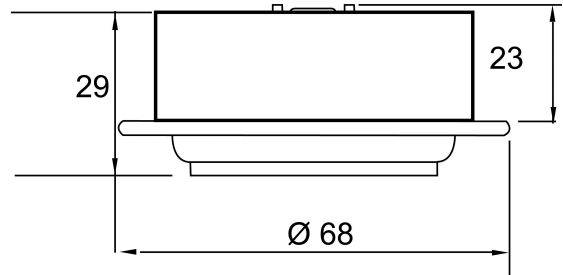

DATENBLATT

N 5022 COB LED gold Set 3x3,3W warmweiß

LED Möbeleinbauleuchte, COB LED, schwenkbar

Artikelnummer	1550227900
GTIN	4044538047423

ENERGIEVERBRAUCHSKENNZEICHNUNG

Artikelnummer der Lichtquelle	1850230812
EPREL-Registrierungsnummer	973619
Energieeffizienzklasse	G

LICHTTECHNISCHE EIGENSCHAFTEN

Spitzen-Lichtstärke	95 cd
Lichtstromerhalt	0,96
Lichtverteiler	Reflektor
L80B10 - Lebensdauer bei 25 °C	50000 h
L70B50 - Lebensdauer bei 25°C	50000 h
Farbwertanteil [x]	0,44
Farbwertanteil [y]	0,403
Verwendete Beleuchtungstechnologie	LED
Ungebündeltes [NDLS] oder gebündeltes Licht [DLS]	DLS
Blendschutzschild	nein
Nutzlichtstrom [Φuse]	180 lm
Nutzlichtstrom [Φuse] bezogen auf	schmalem Kegel (90°)
Lebensdauerfaktor	0,9
Hülle	keine Hülle
Farbwiedergabeindex R9	70
Lichtquelle mit hoher Leuchtdichte	nein
Lichtquellentyp	DLS/NMLS

Stand:
01.02.2022
14:18:00