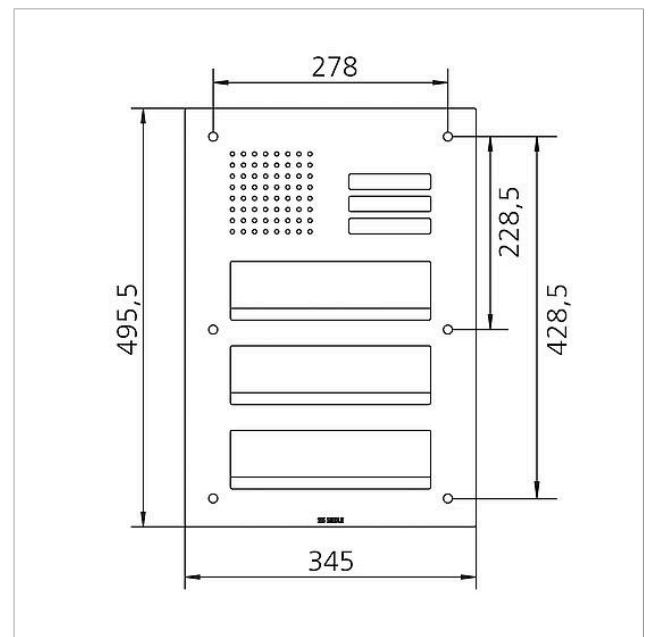

Zeichnungen / Montage