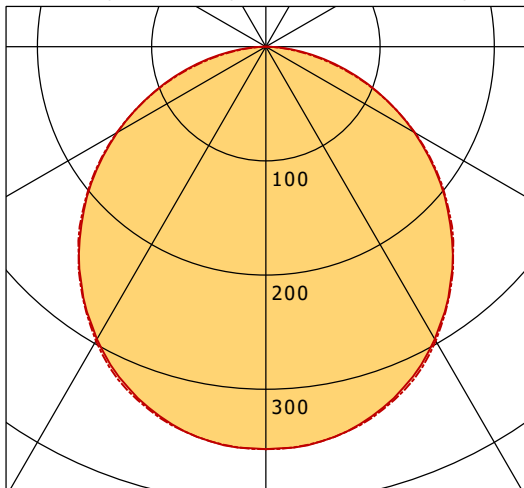

LKIP-L 070.10830.1408.1/DALI

Lichtkanal 070 IP | Light-Insert (AOB, 1xLED 37W 830/3000K 3660lm)

— C0/C180 cd / 1000 lm - - - C90/C270

	C0	C90	C180	C270
0°	352	352	352	352
15°	339	340	339	340
30°	296	298	296	298
45°	230	232	230	232
60°	150	151	150	151
75°	67	64	67	64
90°	1	1	1	1
cd / 1000 lm				

Offset [m] Cone width [m] Illuminance [lx]

η	LED
Efficiency	99 lm/W
Direct/Indirect	↓ 100% / ↑ 0%
System Power	37 W
UGR	X=4H, Y=8H
Reflection factors	70/50/20
UGR C0/C180	25.5
UGR C90/C270	25.4
CIE Flux Codes	47 79 96 100 100
Ra/CRI	>80