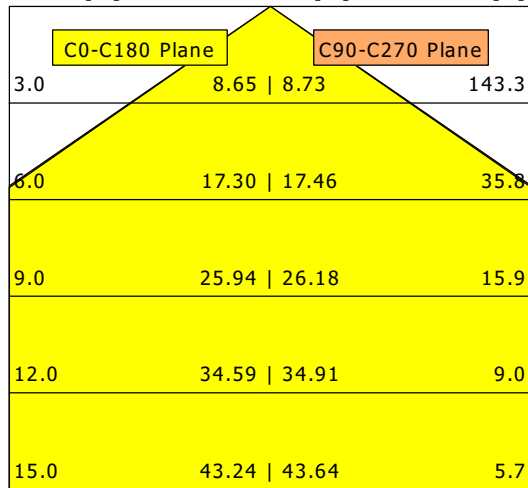

LKIP-L 070.10830.1408.1/DALI

Lichtkanal 070 IP | Light-Insert (AOB, 1xLED 37W 830/3000K 3660lm)

— C0/C180 cd / 1000 lm - - - C90/C270

	C0	C90	C180	C270
0°	352	352	352	352
15°	339	340	339	340
30°	296	298	296	298
45°	230	232	230	232
60°	150	151	150	151
75°	67	64	67	64
90°	1	1	1	1
cd / 1000 lm				

Offset [m] Cone width [m] Illuminance [lx]

η	LED
Efficiency	99 lm/W
Direct/Indirect	↓ 100% / ↑ 0%
System Power	37 W
UGR	X=4H, Y=8H
Reflection factors	70/50/20
UGR C0/C180	25.5
UGR C90/C270	25.4
CIE Flux Codes	47 79 96 100 100
Ra/CRI	>80