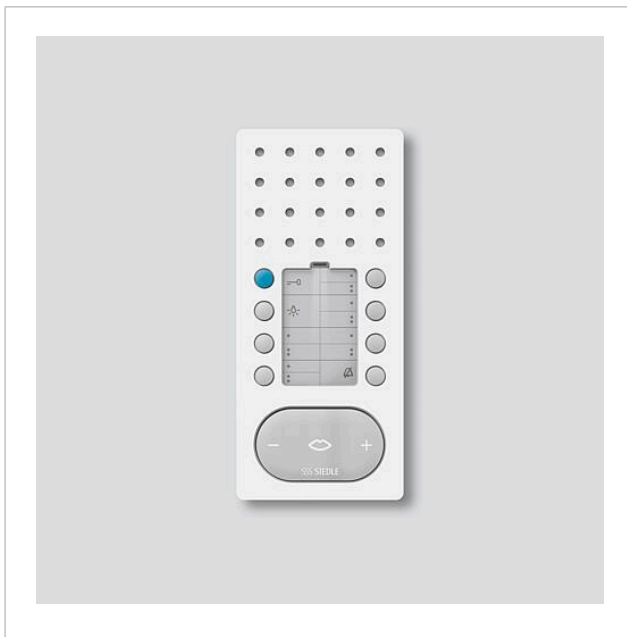

Zeichnungen / Montage