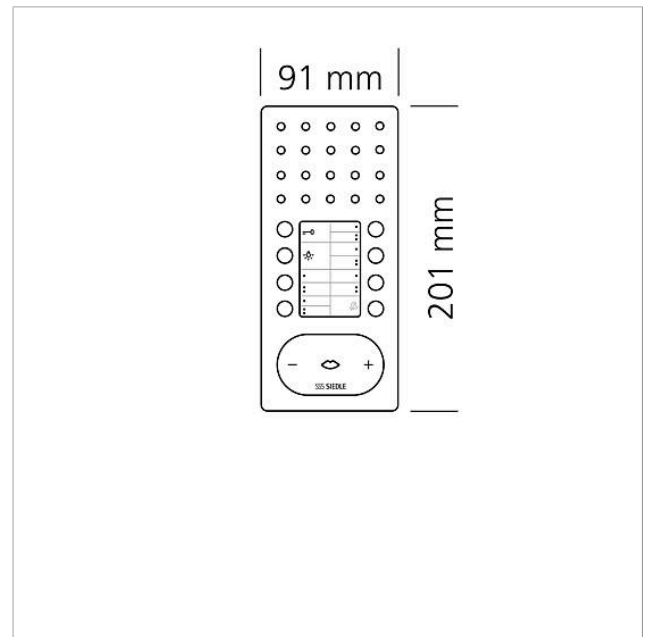

Zeichnungen / Montage