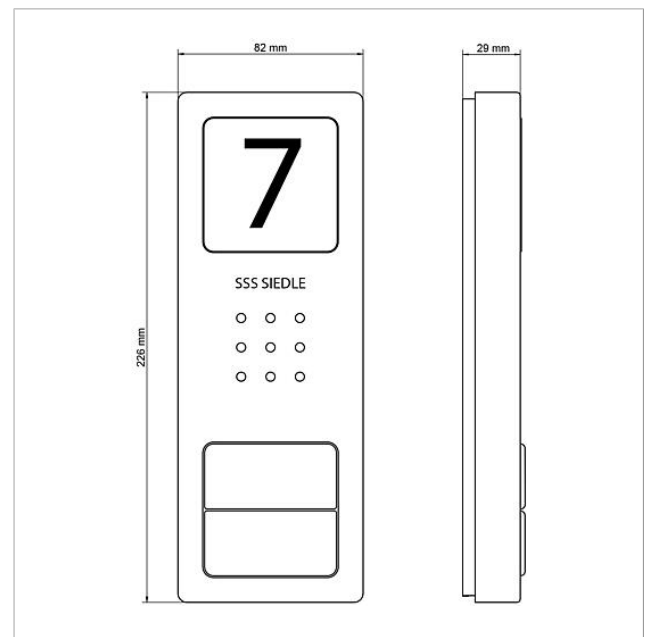

Gehäuse-Oberteil
CA 812-2, CA 850-2 E
210008752-00

Produktbeschreibung

Gehäuse-Oberteil für Compact Audio Türstation CA 850-..., CA 812-... E

Technische Daten

Abmessungen (mm) B x H x T:

82 x 226 x 29

Artikelinformationen

Artikel-Bezeichnung	Artikelbeschreibung	Farbe	KG Artikel-Nr.
CA 812-2, CA 850-2 E	Gehäuse-Oberteil	Edelstahl gebürstet	E 210008752-00

Gehäuse-Oberteil
CA 812-2, CA 850-2 E

210008752

Seite 2

Zeichnungen / Montage

Gehäuse-Oberteil
CA 812-2, CA 850-2 E

210008752

Seite 3

Weitere Dokumente

CA 812-x E Audio-Türstation Siedle Compact	Produktinformation	1,9 MB	herunterladen
CA 812-... Compact-Audio	Konformitätserklärung	781 kB	herunterladen
REACH Information	Zusatzinformation	824 kB	herunterladen