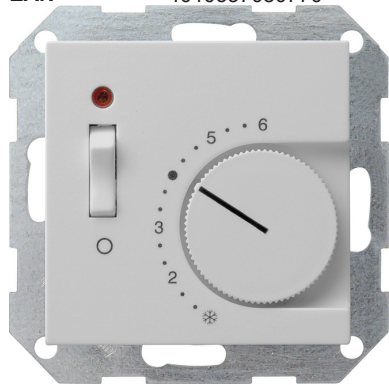

Raumtemperaturregler 230 10 (4) A~ mit Öffner, Ausschalter und Kontrolllicht

Grau matt

Artikelnummer 0392015

EAN 4010337080770

Merkmale:

Hinweise:

- Nur für Schraubbefestigung.
- Flachbauweise.

Lieferumfang:

Zubehör:

Artikelklassifizierung gemäß ETIM 7.0

ETIM Klasse
EC010927

Raumthermostat

ETIM Merkmale:	
Ausführung	An/Aus
Art der Spannungsversorgung	230 V AC
Anschluss	Zweidraht
Mit Empfänger	Nein
Messbereich unterer Wert	5°C
Messbereich oberer Wert	30°C
Sensor extern	Nein
Thermische Rückkopplung	ohne
Regelcharakteristik	sonstige
Heizen	Ja
Kühlen	Nein
Differenz verstellbar	Nein
Temperatur ablesbar	Nein
Mit Geräuschniveauanzeige	Nein
Ausführung Aufnehmer/Fühler	sonstige
Montageart	Unterputz
Mit Display	Nein
Bedienung	Dreh
Mit Trinkwasserschaltung	Nein
Typ Kontakt	Öffner
Schutzart (IP)	IP20
Explosionssgeschützt	Nein
Farbe (benutzerdefiniert)	Grau m