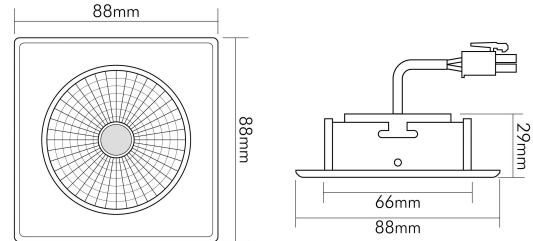

DATENBLATT

5068Q ECO Flat schwarz-matt 6W TUN 38° 350mA

LED Downlight 5068 Tunable White, COB LED

Artikelnummer	1858096347
GTIN	4044538072234

□

Kompatibel mit Casambi	nein
Reflektorfarbe	silber
Geeignet für Anzahl der Lichtquellen	1

LICHTTECHNISCHE EIGENSCHAFTEN

Lichtkegel	mediumstrahlend 21-40°
Farbtemperatur	2700 - 6500 K
LED Effizienz	95 lm/W
Gesamtlichtstrom	540 - 570 lm
Ausstrahlwinkel	38°
Farbabstand [McAdam]	3 SDCM
Farbwiedergabeindex Ra	90
Lichtverteiler	Reflektor
L70B50 - Lebensdauer bei 25°C	50000 h
Farbe steuerbar (RGB)	nein
Gesamtlichtstrom einstellbar	nein
Konstant-Lichtstrom-Regelung	nein
Lichtquelle austauschbar	nein
Leuchtenlichtfläche	transparent
Lichtverteilung	symmetrisch
Lichtaustritt	direkt
Leuchtmittel	COB LED

Stand:
30.06.2023
09:54:00