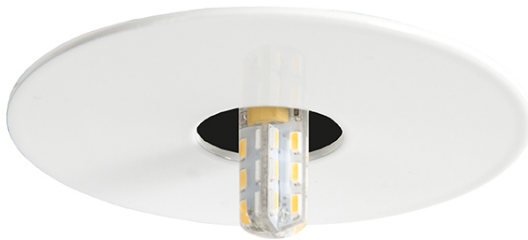

DATENBLATT

C 410 weiß

Einbauleuchte für Sternenhimmel

Artikelnummer	1755001000
GTIN	4044538007816

LICHTTECHNISCHE EIGENSCHAFTEN

Lichtverteilung	symmetrisch
Lichtverteiler	ohne
Leuchtmittel	Stiftsockel/LED Stiftsockel
Lichtaustritt	direkt
Farbe steuerbar (RGB)	nein
Farblich abstimmbare Lichtquelle	nein

ELEKTRISCHE EIGENSCHAFTEN

Dimmbar	ja
Spannungsart	AC/DC
Nennspannung	11,8 V
Lampenleistung	35 W
Fassung	GY6,35
Elektrischer Anschluss mit Stecksystem	nein
Anschlussart primär	offene Leitungsenden
Durchgangsverdrahtung möglich	nein
Art des Betriebsgerätes	elektronischer Trafo

Stand:
01.02.2022
14:18:00

Einbauleuchte für Sternenhimmel

Geeignet für Leuchtmittelanzahl	1
Bildschirmarbeitsplatztauglich nach EN 12464-1	nein
CE-Kennzeichnung	ja
Geeignet für Möbeleinbau	nur in Verbindung mit einem LED Leuchtmittel
Einbau an normal entflammaren Materialien	in Verbindung mit einem Halogen-Leuchtmittel nicht geeignet
Einbau in isolierte Decken, Brandschutz "F mit Dach"	nein
Abstand zur beleuchteten Fläche	0,5 m
Hinweis	beim Einbau auf ein Minimum an Konvektion achten und nicht mit Isoliermaterial abdecken
Schlagfestigkeit	ohne
RoHS	ja
Installation, elektrotechnisches Fachwissen	ja

MATERIAL UND FARBE

Farbe	weiß
Oberfläche	pulverbeschichtet
Werkstoff	Stahl

SONSTIGE EIGENSCHAFTEN

Montageart	Einbau
Reflektor	ohne
Geeignet für Lichtbandkonfigurationen	nein
Schwenkbare Ausführung	nein
Geeignet für Allgemeinbeleuchtung	nein
Geeignet für Wandeinbau	nein
Geeignet für Wandmontage	nein
Art der Leuchte	Einbauleuchte