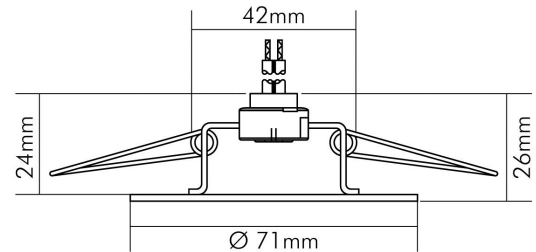

DATENBLATT

C 410 weiß

Einbauleuchte für Sternenhimmel

Artikelnummer	1755001000
GTIN	4044538007816

LICHTTECHNISCHE EIGENSCHAFTEN

Lichtverteilung	symmetrisch
Lichtverteiler	ohne
Leuchtmittel	Stiftsockel/LED Stiftsockel
Lichtaustritt	direkt
Farbe steuerbar (RGB)	nein
Farblich abstimmbare Lichtquelle	nein

ELEKTRISCHE EIGENSCHAFTEN

Dimmbar	ja
Spannungsart	AC/DC
Nennspannung	11,8 V
Lampenleistung	35 W
Fassung	GY6,35
Elektrischer Anschluss mit Stecksystem	nein
Anschlussart primär	offene Leitungsenden
Durchgangsverdrahtung möglich	nein
Art des Betriebsgerätes	elektronischer Trafo

TEMPERATUREIGENSCHAFTEN

Umgebungstemperatur [Ta]	0 - 25 °C
--------------------------	-----------

MAßE UND GEWICHT

Höhe	26 mm
Einbautiefe	25 mm
Deckenausschnitt [Durchmesser]	55 mm
Durchmesser	71 mm
Gewicht	50 g