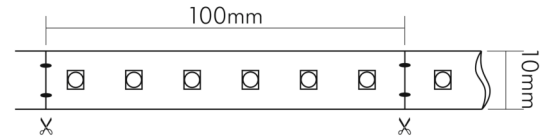

DATENBLATT

Flexible LED SMD 2835 5m 940 5W/m 24V

Flexibles LED Band mit SMD 2835

Artikelnummer	5014200514
GTIN	4044538064970

ENERGIEVERBRAUCHSKENNZEICHNUNG

Energieeffizienzklasse	G
Artikelnummer der Lichtquelle	5014200514
EPREL-Registrierungsnummer	1033761

LICHTTECHNISCHE EIGENSCHAFTEN

Lichtquellentyp	DLS/NMLS
Ungebündeltes [NDLS] oder gebündeltes Licht [DLS]	DLS
Farbtemperatur	4000 K
Lichtfarbe	neutralweiß
LED Effizienz	72 lm/W
Gesamtlichtstrom je Rolle	2200 lm
Gesamtlichtstrom je Meter	440 lm
Nutzlichtstrom [Φuse]	1800 lm
Nutzlichtstrom [Φuse] je Meter	360 lm
Nutzlichtstrom [Φuse] je Rolle	1800 lm
Nutzlichtstrom [Φuse] bezogen auf	breitem Kegel (120°)
Ausstrahlwinkel	120°
Farbabstand [McAdam]	3 SDCM
Farbwiedergabeindex Ra	95
Farbwiedergabeindex R9	82
Farbwertanteil [x]	0,38
Farbwertanteil [y]	0,38

Stand:
05.09.2022
18:03:00