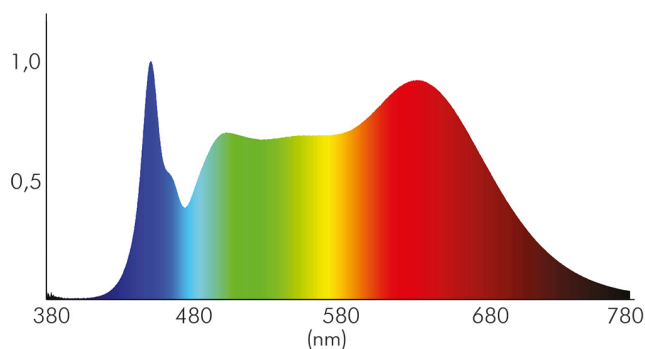

DATENBLATT

Flexible LED SMD 2835 5m 940 5W/m 24V

Flexibles LED Band mit SMD 2835

Spitzen-Lichtstärke	75 cd
L80B10 - Lebensdauer bei 25 °C	50000 h
L70B50 - Lebensdauer bei 25°C	50000 h
Lichtstromrückgang bei mittl. Nutzungsdauer 50.000 h bei 25 °C Umgebungstemperatur	80 %
Ausfallrate bei mittl. Nutzungsdauer von 50.000 h bei 25 °C Umgebungstemperatur	10 %
Lebensdauerfaktor	0,9
Lichtstromerhalt	0,96
Verwendete Beleuchtungstechnologie	LED
Blendschutzschild	nein
Hülle	keine Hülle
Farblich abstimmbare Lichtquelle	nein
Gesamtlichtstrom einstellbar	nein
Farbtemperatur einstellbar	nein
Konstant-Lichtstrom-Regelung	nein
Lichtquelle austauschbar	nein
Lichtquelle mit hoher Leuchtdichte	nein
Anzahl der LEDs pro Meter	60
Anzahl der LEDs pro Segment	6
Leuchtmittel	SMD-LED

Spektrale Strahlungsverteilung (250..800 nm) - Diagramm

ELEKTRISCHE EIGENSCHAFTEN

Direkt an die Netzspannung [MLS]/Nicht direkt an die Netzspannung angeschlossen [NMLS]	NMLS
Energieverbrauch im Betrieb	25 kWh/1000 h

Stand:
05.09.2022
18:03:00