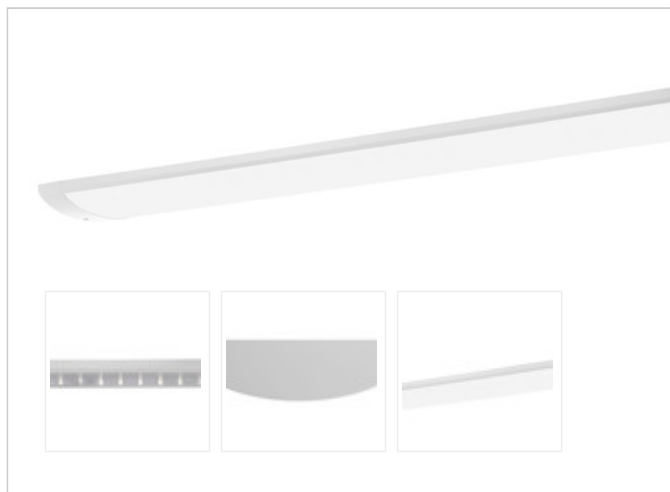

Artikel-Nr: 76037546

Anbauleuchten

TROJA G2 SKII 1261mm PCO 1x65W A100° 6500lm

Vandalismus geschützte LED Leuchte in SKII mit MID-Power LEDs, LED Einheit in der Abdeckung integriert und per PEC System (PRACHT EASY CONNECT) schnell zu montieren. Konverter in Leuchte integriert. Flaches, stabiles Aluminiumgehäuse mit integriertem decken-/wandseitigem Kabelführungskanal, schlagfeste Abdeckung aus opalisiertem Polycarbonat, eingefasst in Aluminium-Rahmenprofil und Endkappen aus Aluminium-Druckguss, weiß, pulverbeschichtet, mit Innensechskant- oder Sicherheits-Verschlusschrauben, umlaufende Silikondichtung, Ein-Mann-Montage mit variablen Befestigungsabständen durch PRACHT-KLAMMER-SYSTEM, die Befestigungsklammern sind nach der Montage der Abdeckung vor unbefugtem Zugriff geschützt. Achtung: PRACHT MANUFAKTUR! Sie benötigen eine andere Lichtfarbe, Gehäusefarbe oder Durchgangsverdrahtung? Besondere Herausforderungen? Kein Problem. Wir bieten individuelle Lösungen für Ihre Anforderungen.

LEISTUNG

Effektiver Lichtstrom lm	6500
Systemleistung W	65
Lichtstrom lm/W	100

LICHTTECHNIK

Lichtlenkung	asymmetrisch
Ausstrahlwinkel in °	100
Blendbegrenzung UGR 4H 8H C0 C90	21.5/ 220

TECHNISCHE EIGENSCHAFTEN

MAßE UND GEWICHTE

Länge in mm	1261
Breite in mm	260
Höhe in mm	72
Nettogewicht in kg	7

VERPACKUNG

Länge m VPE	1.35
Breite m VPE	0.26
Höhe m VPE	0.075
Bruttogewicht kg VPE	7.7

MONTAGE UND WARTUNG

Standard Montageart	Decke, waagerechte Wand
Optionale Montageart	Eckmontage
LED-Platine austauschbar	möglich

MATERIAL

Gehäusefarbe	Weiss RAL 9010
Ausführung NaWaRoh möglich	nein
Werkstoff des Gehäuses	Aluminium
Werkstoff der Abdeckung	PC-OPAL

Irrtum, Preisänderungen und technische Weiterentwicklungen vorbehalten.