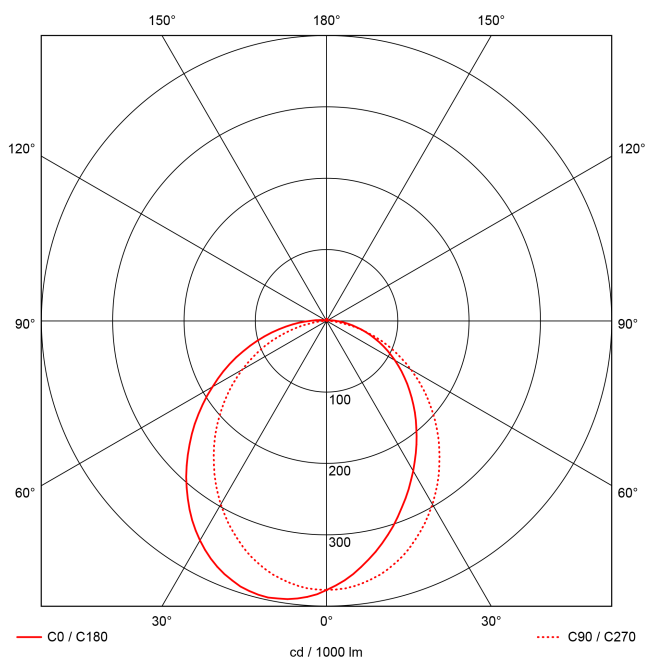

Artikel-Nr: 76037546

Anbauleuchten

TROJA G2 SKII 1261mm PCO 1x65W A100° 6500lm

Vandalismus geschützte LED Leuchte in SKII mit MID-Power LEDs, LED Einheit in der Abdeckung integriert und per PEC System (PRACHT EASY CONNECT) schnell zu montieren. Konverter in Leuchte integriert. Flaches, stabiles Aluminiumgehäuse mit integriertem decken-/wandseitigem Kabelführungskanal, schlagfeste Abdeckung aus opalisiertem Polycarbonat, eingefasst in Aluminium-Rahmenprofil und Endkappen aus Aluminium-Druckguss, weiß, pulverbeschichtet, mit Innensechskant- oder Sicherheits-Verschlusschrauben, umlaufende Silikondichtung, Ein-Mann-Montage mit variablen Befestigungsabständen durch PRACHT-KLAMMER-SYSTEM, die Befestigungsklammern sind nach der Montage der Abdeckung vor unbefugtem Zugriff geschützt. Achtung: PRACHT MANUFAKTUR! Sie benötigen eine andere Lichtfarbe, Gehäusefarbe oder Durchgangsverdrahtung? Besondere Herausforderungen? Kein Problem. Wir bieten individuelle Lösungen für Ihre Anforderungen.

EAN 4018098354680

Statistische
Warennummer 94054099

LEUCHTMITTEL

Leuchtentyp	LED
Anzahl Leuchtmittel/LED-Reihen	1
Farbtemperatur K	4.000
Farbwiedergabeindex	>90
Anzahl LED	192
Farbtoleranz (initial MacAdam)	3

LEISTUNG

Effektiver Lichtstrom lm	6500
Systemleistung W	65
Lichtstrom lm/W	100

LICHTTECHNIK

Lichtlenkung	asymmetrisch
Ausstrahlwinkel in °	100
Blendbegrenzung UGR 4H 8H C0 C90	21.5/ 220

TECHNISCHE EIGENSCHAFTEN

MAßE UND GEWICHTE

Länge in mm	1261
Breite in mm	260
Höhe in mm	72
Nettogewicht in kg	7

VERPACKUNG

Länge m VPE	1.35
Breite m VPE	0.26
Höhe m VPE	0.075
Bruttogewicht kg VPE	7.7

MONTAGE UND WARTUNG

Standard Montageart	Decke, waagerechte Wand
Optionale Montageart	Eckmontage
LED-Platine austauschbar	möglich