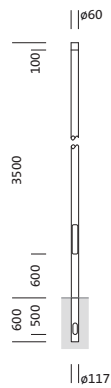

Bestell-Nr.: 5NY231635KM08 | **GTIN (EAN):** 4039806381170

Produktbeschreibung: Mast,kon.rd,St,pulv,DB702S,3.5m,Ø60

Mast, Mast, konisch rund, aus Stahl, pulverbeschichtet, Siteco® eisenglimmer (DB 702S), Höhe: 3,5m, Zopfmaß: 60mm (Aufsatz), Erdstück: h= 600mm / Ø= 117mm, Norm: DIN EN 40, Verpackungseinheit: 1 Stück

Gew. (kg): 26,0
GTIN (EAN): 4039806381170

Bestell-Nr.: 5NY231635KM08 | **GTIN (EAN):** 4039806381170

Technische Detailbeschreibung: Mast,kon.rd,St,pulv,DB702S,3.5m,Ø60

Kenndaten

- Produkttyp: Mast
- Produktname: Mast
- Bestell-Nr.: 5NY231635KM08

Zertifikate, Standards

- Norm: DIN EN 40

Material, Farbe

- Mast: Stahl, pulverbeschichtet, Siteco® eisenglimmer (DB 702S), konisch rund
- Farbangabe: Siteco® eisenglimmer (DB 702S)

Abmessung, Gewicht

- Höhe: 3,5m
- Gewicht: 26,0kg
- Mastzopf: Zopfmaß: 60mm
- Erdstück: h= 600mm / Ø= 117mm

Bestell-Nr.: 5NY231635KM08 | GTIN (EAN): 4039806381170

Maße: Mast, kon. rd, St, pulv, DB702S, 3.5m, Ø60