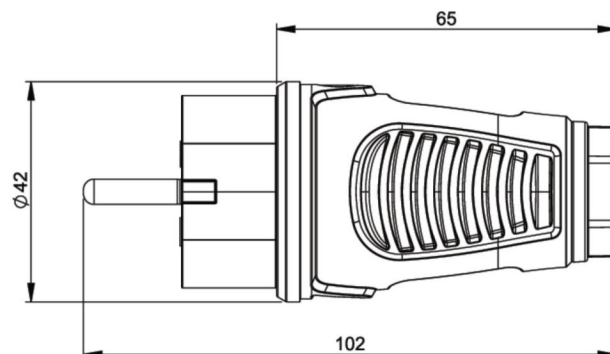

Artikel-Nr.	0511-us
Bezeichnung	Taurus2 Gummi-Stecker nat IP54 (grün/schwarz)
Langbeschreibung	Schutzkontaktstecker Serie TAURUS2 - Gummi Farbe (Haube/Ring): grün/schwarz Material (Haube/Kontaktträger): TPE/PA6 Schutzkontaktsystem: österr./deutsch 16A / 250V AC / 3p (2P+E), Schutzart: IP54
GTIN (EAN)	9003399471933
Ursprungsland	AT
Zolltarifnummer	85366990
Nettogewicht	0,068 kg
Verpackungsmenge	30
Mindestbestellmenge	500

ETIM 9.0	EC000242
Ausführung	Stecker CEE 7/4 (Typ F)
Schutzkontakt	Erdungsclips
Werkstoff	Gummi
Werkstoffgüte	Thermoplast
Schutzart (IP)	IP54
Steckrichtung	gerade
Anschluss technik	Schraubklemme
Farbe	grün
Polzahl	3
Nennspannung	250 V
Nennstrom	16 A
Für erschwerte Bedingungen (nach VDE)	Ja

K (Kabel Ø)	6-13 mm
Leitung flexibel	0,75-2,5 mm ²
Kontaktschrauben	80 Ncm
Zugentlastung	110 Ncm
Abmantelungslänge	30 mm
Abisolierlänge	7 mm

<https://www.pcelectric.at/shop/de/?func=detail&artnr=0511-us>