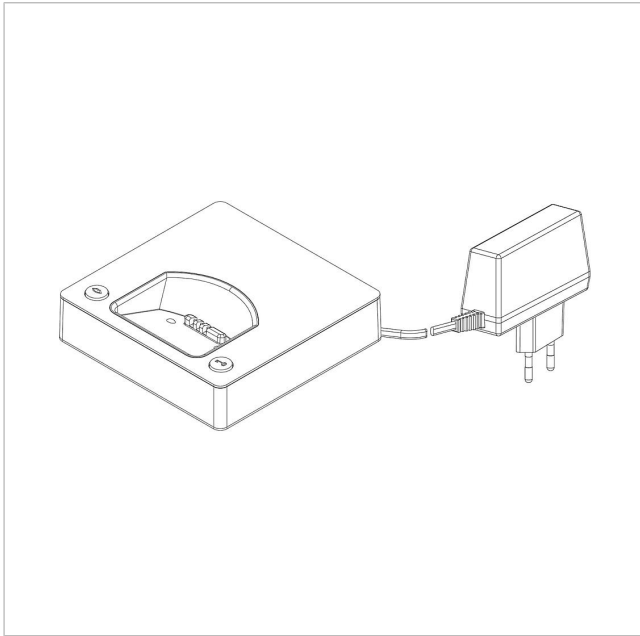

Siedle Scope Ladeschale
mit Netzteil
S/SZM 85x-... EG/S EU

200029912-00

Produktbeschreibung

Siedle Scope Ladeschale mit Netzteil, ermöglicht das Aufladen des Mobilteils an jeder beliebigen Stelle an der die Ladeschale mit Stromnetz Verbindung hat.

Artikelinformationen

Artikel-Bezeichnung	Artikelbeschreibung	Farbe/Material	KG Artikel-Nr.
S/SZM 85x-... EG/S EU	Siedle Scope Ladeschale mit Netzteil	Gold/Schwarz	E 200029912-00

Siedle Scope Ladeschale
mit Netzteil
S/SZM 85x-... EG/S EU

200029912

Seite 2

Zeichnungen / Montage

Siedle Scope Ladeschale
mit Netzteil
S/SZM 85x-... EG/S EU

200029912

Seite 3

Weitere Dokumente

[REACH und RoHs Konformität](#)