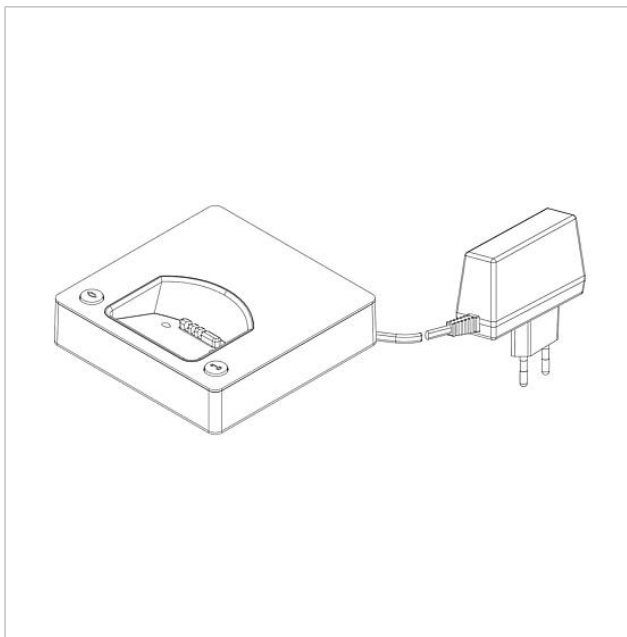

Siedle Scope Ladeschale
mit Netzteil
S/SZM 85x-... EG/S EU

200029912-00

Produktbeschreibung

Siedle Scope Ladeschale mit Netzteil, ermöglicht das Aufladen des Mobilteils an jeder beliebigen Stelle an der die Ladeschale mit Stromnetz Verbindung hat.

Artikelinformationen

Artikel-Bezeichnung	Artikelbeschreibung	Farbe/Material	KG Artikel-Nr.
S/SZM 85x-... EG/S EU	Siedle Scope Ladeschale mit Netzteil	Gold/Schwarz	E 200029912-00

Siedle Scope Ladeschale
mit Netzteil
S/SZM 85x-... EG/S EU

200029912

Seite 2

Zeichnungen / Montage

Siedle Scope Ladeschale
mit Netzteil
S/SZM 85x-... EG/S EU

200029912

Seite 3

Weitere Dokumente

[REACH und RoHs Konformität](#)