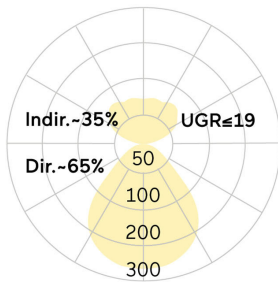

Basic-X5

Anbauleuchte - Direkt-/ indirektstrahlend

Artikelnummer: BX5ASE-830M-D400

Abbildungen ggf. nur ähnlich, dienen als Orientierung.

Basic-X5. LED. Anbauleuchte für Wand- oder Deckenmontage. Gestufter Leuchtenkörper mit filigran sichtbarer Bauhöhe und minimalistischem Rand. Beleuchtungskörper aus hochwertigem Aluminiumprofil. Oberfläche Radiant Silver. Lichtcharakteristik: Direktstrahlend mit indirekter Lichtkorona. Farbtemperatur: 3000K (Warm White). Farbwiedergabeindex (Ra): >80. Microprismenoptik aus Spezialacrylglas zur Reduktion der Leuchtdichte in Office-Bereichen. UGR<=19. Einfach

schaltbar. DxH (rund). D=400mm. H=38+30mm. Medium-Power-Bestromung. 2113lm. 18W. 3,7kg. Binning initial <= MacAdam 3. IP40. Schutzklasse I. CE-, UKCA Kennzeichnung. ENEC. IK02. 220-240V. 50-60 Hz. RG0 (EN62471). Lichtstromrückgang von max. 0,3%/1.000 Betriebsstunden. Nennausfallrate von max. 0,2%/1.000 Betriebsstunden. L85B10 (tq 25°C) = 50.000h. 5 Jahre Garantie. Hersteller: Lightnet GmbH, nach ISO 9001:2015 und 50001:2018 zertifiziert.

lightnet

Basic-X5

Anbauleuchte - Direkt-/ indirektstrahlend

Artikelnummer: BX5ASE-830M-D400

Kunde / Projekt: _____

Notiz: _____

| | |
|--------------------------|--------------------------------|
| Produktname | Basic-X5 |
| Leuchtmittel | LED |
| Installationstyp | Anbauleuchte |
| Oberfläche | Radiant Silver |
| Lichtverteilung | Direkt-/ indirektstrahlend |
| CCT | 3000K |
| Farbwiedergabeindex (Ra) | Ra>80 |
| Optisches System | Microprismenoptik |
| Steuerung | Einfach schaltbar |
| Länge L/ Ø D (mm) | D=400mm |
| Höhe H (mm) | H=38+30mm |
| Bestromung | Medium-Power |
| Leuchtenlichtstrom | 2113lm |
| Anschlussleistung | 18W |
| Schutzart | IP40 |
| Prüfzeichen | ENEC |
| LED-Lebensdauer | L85B10 (tq 25°C) = 50.000h |
| UGR | UGR≤ 19 |
| Photometrischer Code | 8 30 / 3 3 9 |
| Photobiologische Klasse | RG0 (EN62471) |
| Indoor/Outdoor | Indoor: ta [ambient] max. 25°C |
| Gewicht (kg) | 3,7kg |