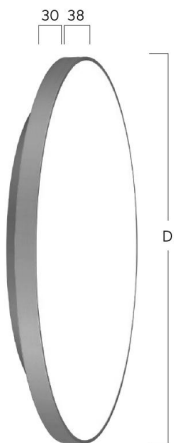

Basic-X5

Anbauleuchte - Direkt-/ indirektstrahlend

Artikelnummer: BX5ASE-830M-D400

Abbildungen ggf. nur ähnlich, dienen als Orientierung.

Basic-X5. LED. Anbauleuchte für Wand- oder Deckenmontage. Gestufter Leuchtenkörper mit filigran sichtbarer Bauhöhe und minimalistischem Rand. Beleuchtungskörper aus hochwertigem Aluminiumprofil. Oberfläche Radiant Silver. Lichtcharakteristik: Direktstrahlend mit indirekter Lichtkorona. Farbtemperatur: 3000K (Warm White). Farbwiedergabeindex (Ra): >80. Microprismenoptik aus Spezialacrylglas zur Reduktion der Leuchtdichte in Office-Bereichen. UGR<=19. Einfach

schaltbar. DxH (rund). D=400mm. H=38+30mm. Medium-Power-Bestromung. 2113lm. 18W. 3,7kg. Binning initial <= MacAdam 3. IP40. Schutzklasse I. CE-, UKCA Kennzeichnung. ENEC. IK02. 220-240V. 50-60 Hz. RG0 (EN62471). Lichtstromrückgang von max. 0,3%/1.000 Betriebsstunden. Nennausfallrate von max. 0,2%/1.000 Betriebsstunden. L85B10 (tq 25°C) = 50.000h. 5 Jahre Garantie. Hersteller: Lightnet GmbH, nach ISO 9001:2015 und 50001:2018 zertifiziert.

lightnet

Basic-X5

Anbauleuchte - Direkt-/ indirektstrahlend

Artikelnummer: BX5ASE-830M-D400

Kunde / Projekt: _____

Notiz: _____

| | |
|--------------------------|--------------------------------|
| Produktname | Basic-X5 |
| Leuchtmittel | LED |
| Installationstyp | Anbauleuchte |
| Oberfläche | Radiant Silver |
| Lichtverteilung | Direkt-/ indirektstrahlend |
| CCT | 3000K |
| Farbwiedergabeindex (Ra) | Ra>80 |
| Optisches System | Microprismenoptik |
| Steuerung | Einfach schaltbar |
| Länge L/ Ø D (mm) | D=400mm |
| Höhe H (mm) | H=38+30mm |
| Bestromung | Medium-Power |
| Leuchtenlichtstrom | 2113lm |
| Anschlussleistung | 18W |
| Schutzart | IP40 |
| Prüfzeichen | ENEC |
| LED-Lebensdauer | L85B10 (tq 25°C) = 50.000h |
| UGR | UGR≤ 19 |
| Photometrischer Code | 8 30 / 3 3 9 |
| Photobiologische Klasse | RG0 (EN62471) |
| Indoor/Outdoor | Indoor: ta [ambient] max. 25°C |
| Gewicht (kg) | 3,7kg |