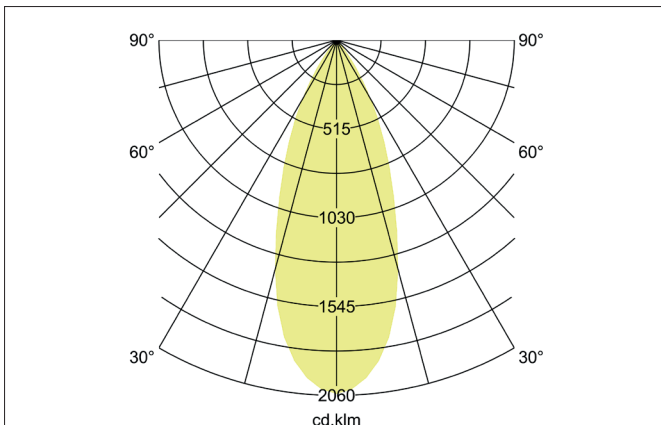

ARTEMIS MINI LED-Einbaurichtstrahler, schaltbar
 Artikel-Nr. 88254184

Licht.
 Für Generationen.

Ausschreibungstext
 Runder LED-Einbaurichtstrahler, schaltbar, Deckenausschnitt Ø 138 mm, Einbautiefe 113 mm, Außendurchmesser 150 mm, Gewicht 0,900 kg, mit rotationssymmetrisch tief-breit-strahlender Lichtstärkeverteilung. Optimale Lichtverteilung durch eine Abdeckung Glas transparent., Bemessungslichtstrom 3.752 lm, Bemessungsleistung 1 x 27 W, Lichtfarbe neutralweiß, ähnlichste Farbtemperatur (CCT) 4.000 K, allgemeiner Farbwiedergabeindex CRI > 90, Gehäusewerkstoff: Aluminium, Farbe: strukturschwarz, zulässige Umgebungstemperatur (ta): -20 °C - +25 °C, Schutzklasse (EN 61140): II, Schutzart (DIN EN 60529): IP20. Mit elektronischem Betriebsgerät, schaltbar.

Artikeldaten	
Artikel-Nr.	88254184
GTIN	4251433975366
Serienname	ARTEMIS MINI
Kurzbeschreibung	LED-Einbaurichtstrahler, schaltbar
Material	Aluminium
Farbe	schwarz
Ausführung der Oberfläche	struktur
Form	rund
Außendurchmesser	150 mm
Einbaudurchmesser	138 mm
Einbautiefe	113 mm
Nettogewicht	0,900 kg

ARTEMIS MINI LED-Einbaurichtstrahler, schaltbar

Artikel-Nr. 88254184

Licht.
Für Generationen.

Lichttechnik	
Farbtemperatur	4.000 K
Lichtfarbe	weiß
Lichtaustritt	direkt
Lichtstrom	3.752 lm
Systemeffizienz	139 lm/W
Farbwiedergabe	CRI > 90
Reflektor	hochglänzend
Abstrahlwinkel	40°
Lichtverteilung	symmetrisch