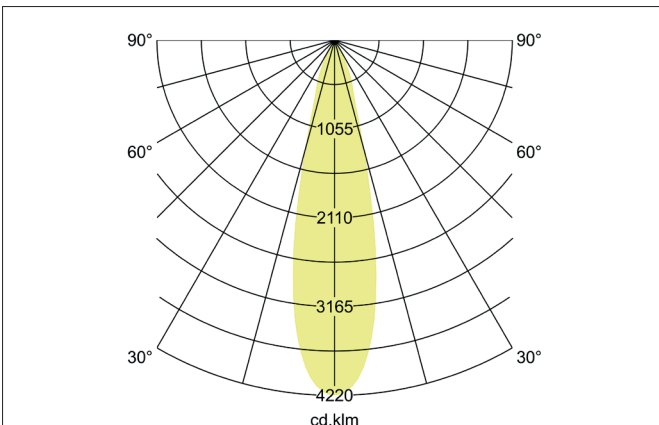

TRAXX MIDI LED-Schienenstrahler, schaltbar
 Artikel-Nr. 88712165

Licht.
 Für Generationen.

Ausschreibungstext

Runder LED-Schienenstrahler, schaltbar, Deckenausschnitt Einbautiefe mm, Außendurchmesser 60 mm, Gewicht 0,606 kg, mit rotations-symmetrisch tief-breit-strahlender Lichtstärkeverteilung., Bemessungslichtstrom 2.633 lm, Bemessungsleistung 1 x 21 W, Lichtfarbe neutralweiß, ähnlichste Farbtemperatur (CCT) 3.500 K, allgemeiner Farbwiedergabeindex CRI > 90, Lebensdauer L80/B50 bei 25 °C: 50.000 h, Gehäusewerkstoff: Aluminium / Glas / Kunststoff, Farbe: struktursilber, zulässige Umgebungstemperatur (ta): -20 °C - +25 °C, Schutzklasse (EN 61140): II, Schutzart (DIN EN 60529): IP20. Mit elektronischem Betriebsgerät, schaltbar.

Artikeldaten	
Artikel-Nr.	88712165
GTIN	4251433976172
Serienname	TRAXX MIDI
Kurzbeschreibung	LED-Schienenstrahler, schaltbar
Material	Aluminium / Glas / Kunststoff
Farbe	silber
Ausführung der Oberfläche	struktur
Form	rund
Außendurchmesser	60 mm
Nettogewicht	0,606 kg