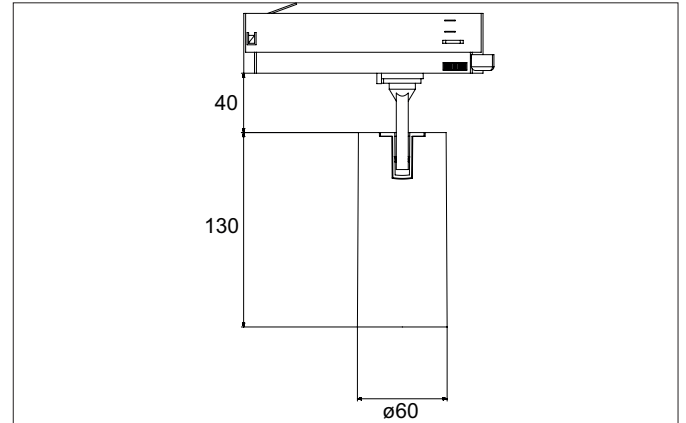

TRAXX MIDI LED-Schienenstrahler, schaltbar
 Artikel-Nr. 88712165

Licht.
 Für Generationen.

Ausschreibungstext

Runder LED-Schienenstrahler, schaltbar, Deckenausschnitt Einbautiefe mm, Außendurchmesser 60 mm, Gewicht 0,606 kg, mit rotations-symmetrisch tief-breit-strahlender Lichtstärkeverteilung., Bemessungslichtstrom 2.633 lm, Bemessungsleistung 1 x 21 W, Lichtfarbe neutralweiß, ähnlichste Farbtemperatur (CCT) 3.500 K, allgemeiner Farbwiedergabeindex CRI > 90, Lebensdauer L80/B50 bei 25 °C: 50.000 h, Gehäusewerkstoff: Aluminium / Glas / Kunststoff, Farbe: struktursilber, zulässige Umgebungstemperatur (ta): -20 °C - +25 °C, Schutzklasse (EN 61140): II, Schutzart (DIN EN 60529): IP20. Mit elektronischem Betriebsgerät, schaltbar.

Artikeldaten	
Artikel-Nr.	88712165
GTIN	4251433976172
Serienname	TRAXX MIDI
Kurzbeschreibung	LED-Schienenstrahler, schaltbar
Material	Aluminium / Glas / Kunststoff
Farbe	silber
Ausführung der Oberfläche	struktur
Form	rund
Außendurchmesser	60 mm
Nettogewicht	0,606 kg

Montagetechnik	
Montageart	Anbaumontage
Montageort	Deckenmontage
Verstellbarkeit	drehbar und kopfverstellbar
Schwenkwinkel	90°
Drehwinkel	350°
Kopfverstellwinkel	90°
Geeignet für Durchgangsverdrahtung	Nein