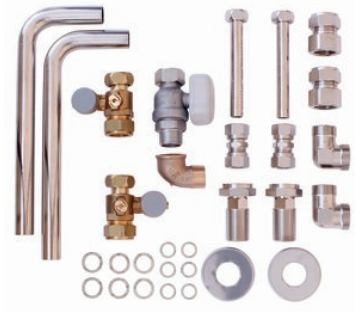

VC-Installations-Set Austausch auf Alt-Installation, AP/UP

heizungsseitige Verrohrung mit Wartungshähnen G 3/4 x 22 mm mit Winkel- und Quetschverschraubung, Gashahn R 3/4 nach TRGI mit 2 x R 1/2 Adapter, Rohrverbindung zum Speicher 15 mm inkl. Quetschverschraubungen R 1/2.