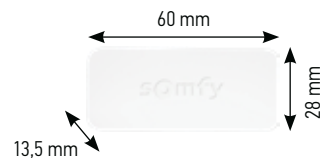

Technische Daten

Spannungsversorgung:	1,5V DC, AAA Alkaline-Batterie
Batterielebensdauer:	ca. 1 Jahr
Selbstschutz:	ja
Somfy Systemfunk:	868 MHz (verschlüsselt)
Schutzart:	IP54
Abmessungen:	60 x 28 x 13,5 mm (Länge x Breite x Tiefe)
Gewicht:	28 g
Betriebstemperatur:	0°C/+45°C
Kompatibel mit:	Somfy One, Somfy One+, Somfy Home Alarm, Somfy Home Alarm Premium