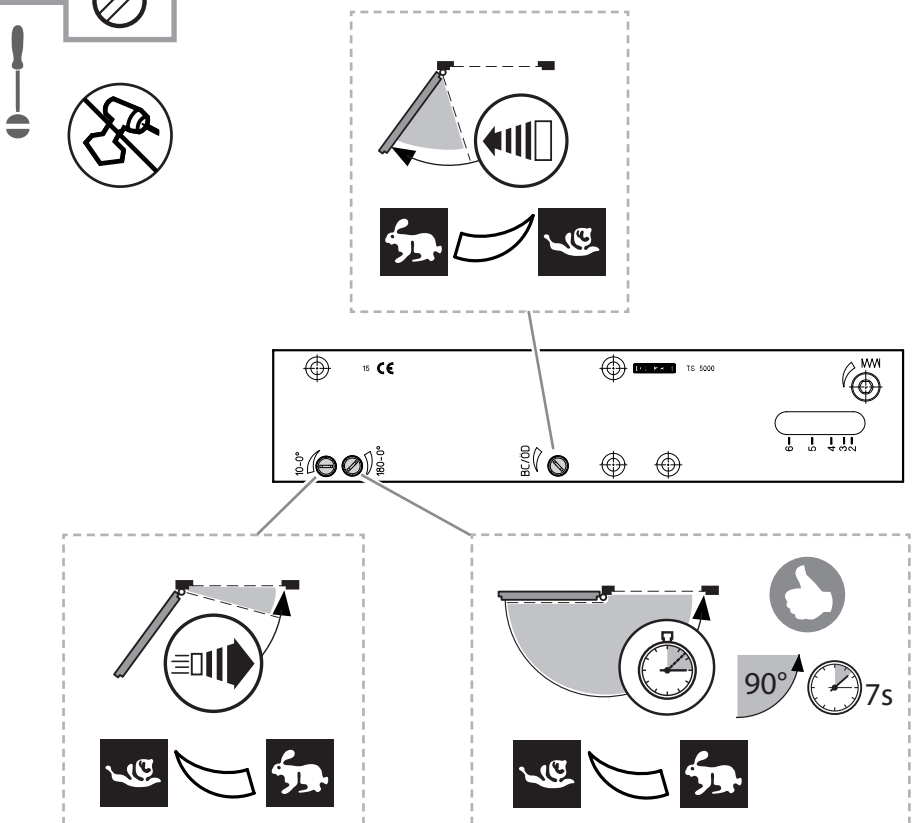

TS 5000
TS 5000 S
TS 5000 SoftClose

107934-05

6

- 2x Ø 5
- 2x M5

7

8

i+

TS 5000 S

i+

TS 5000 SoftClose

9

i