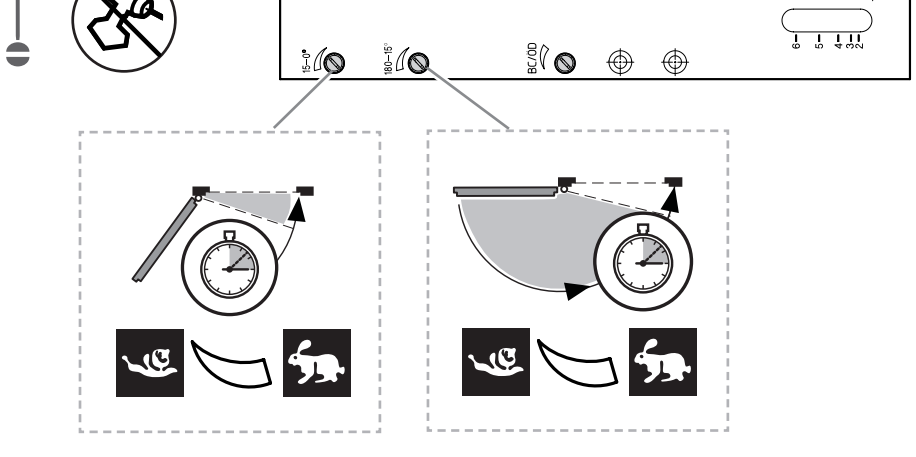

TS 5000 SoftClose