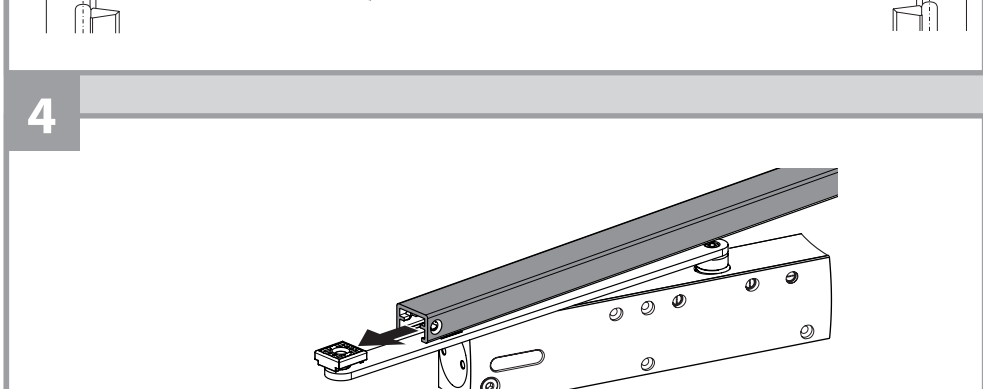

TS 5000
TS 5000 S
TS 5000 SoftClose

107934-05

6

- 2x Ø 5
- 2x M5

7

8

i+

TS 5000 S