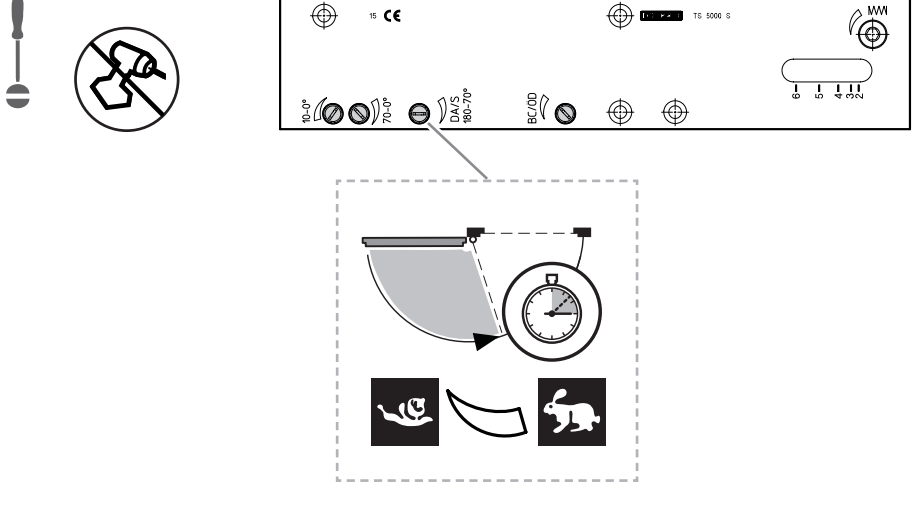

TS 5000
TS 5000 S
TS 5000 SoftClose

107934-05

6

- 2x Ø 5
- 2x M5

7

8

i+

TS 5000 S