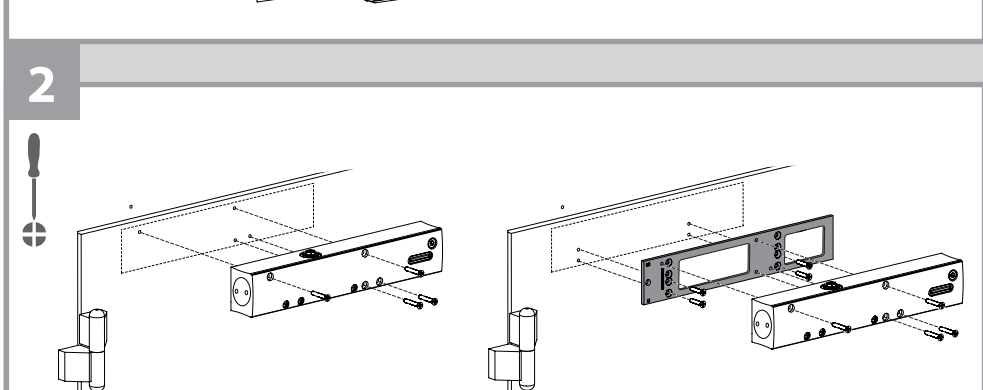

TS 5000
TS 5000 S
TS 5000 SoftClose

107934-05

6

- 2x Ø 5
- 2x M5

7

8

i+

TS 5000 S