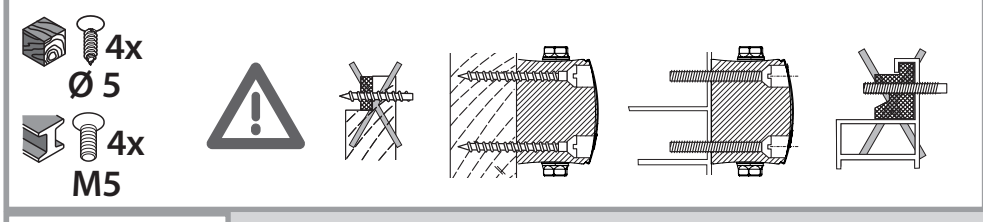

TS 5000
TS 5000 S
TS 5000 SoftClose

107934-05

6

- 2x Ø 5
- 2x M5

7

8

i+

TS 5000 S