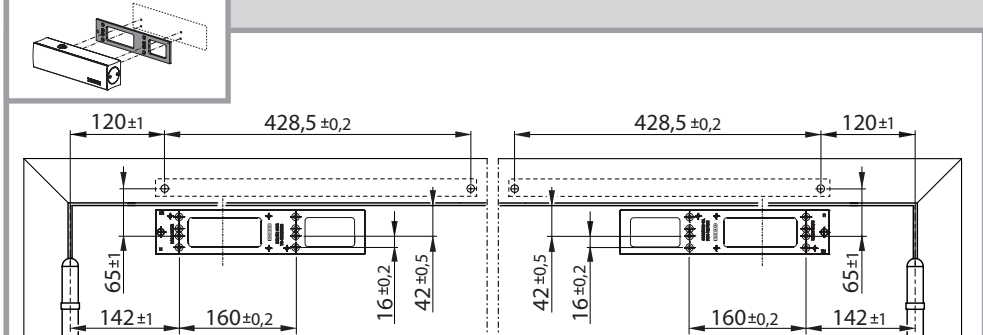

TS 5000
TS 5000 S
TS 5000 SoftClose

107934-05

6

- 2x Ø 5
- 2x M5

7

8

i+

TS 5000 S