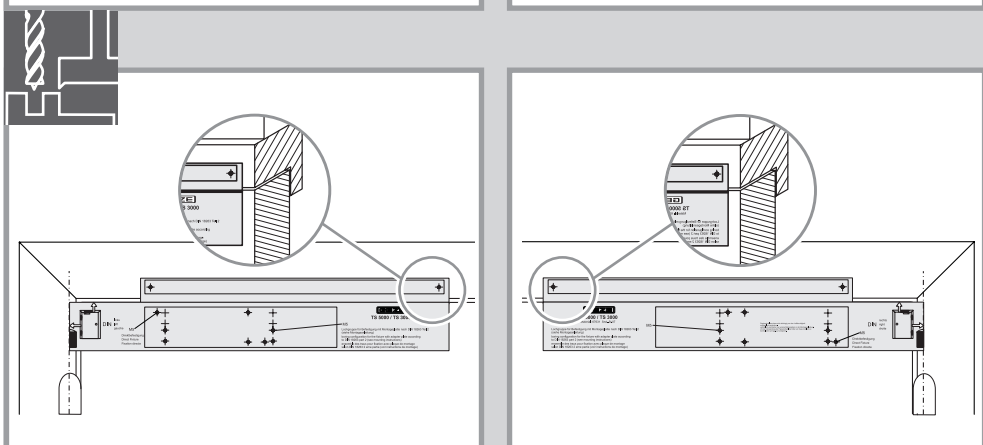

TS 5000
TS 5000 S
TS 5000 SoftClose

107934-05

6

- 2x Ø 5
- 2x M5

7

8

i+

TS 5000 S