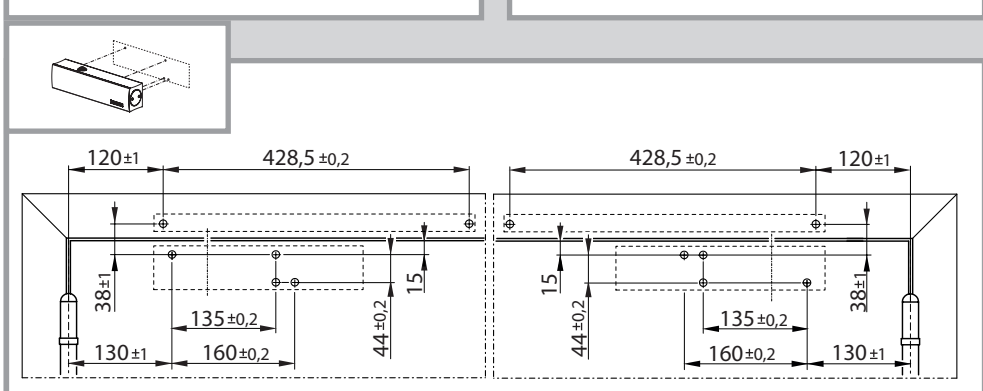

TS 5000
TS 5000 S
TS 5000 SoftClose

107934-05

6

- 2x Ø 5
- 2x M5

7

8

i+

TS 5000 S