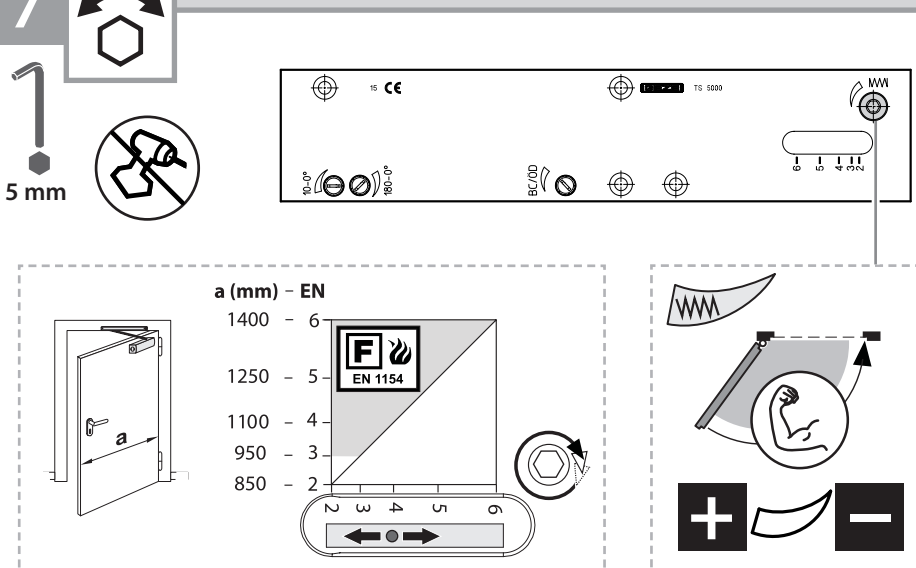

TS 5000
TS 5000 S
TS 5000 SoftClose

107934-05

6

- 2x Ø 5
- 2x M5

7

8

i+

TS 5000 S