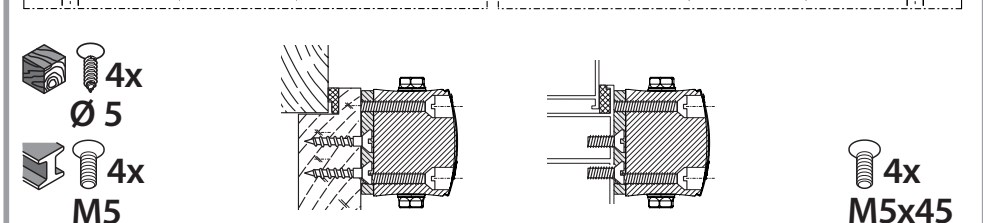

TS 5000
TS 5000 S
TS 5000 SoftClose

107934-05

6

- 2x Ø 5
- 2x M5

7

8

i+

TS 5000 S