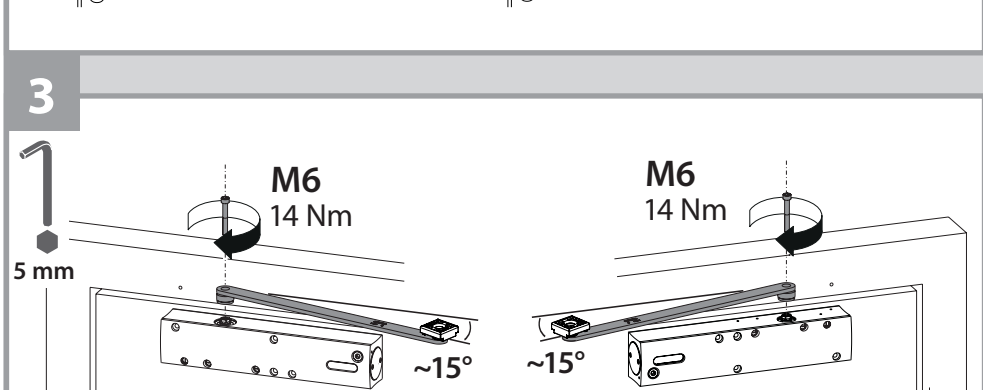

TS 5000
TS 5000 S
TS 5000 SoftClose

107934-05

6

- 2x Ø 5
- 2x M5

7

8

i+

TS 5000 S