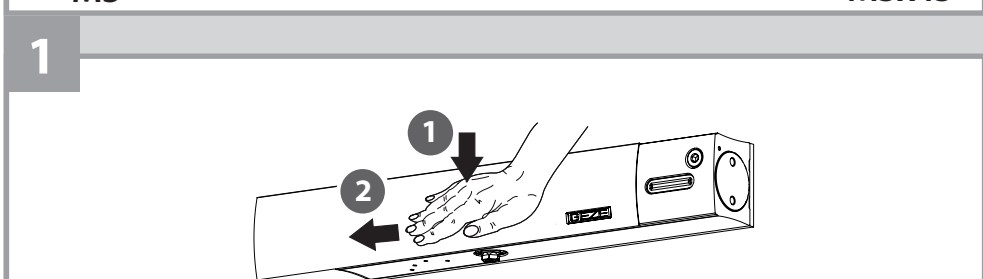

TS 5000
TS 5000 S
TS 5000 SoftClose

107934-05

6

- 2x Ø 5
- 2x M5

7

8

i+

TS 5000 S