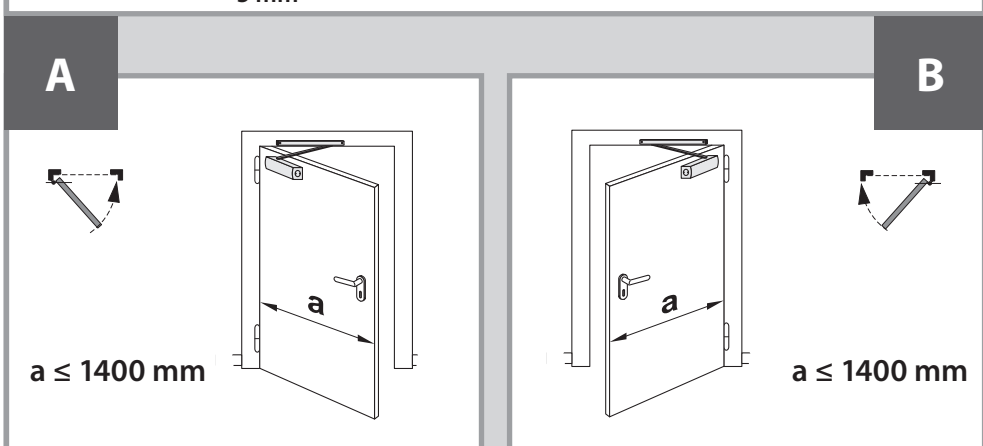

TS 5000
TS 5000 S
TS 5000 SoftClose

107934-05

6

- 2x Ø 5
- 2x M5

7

8

i+

TS 5000 S