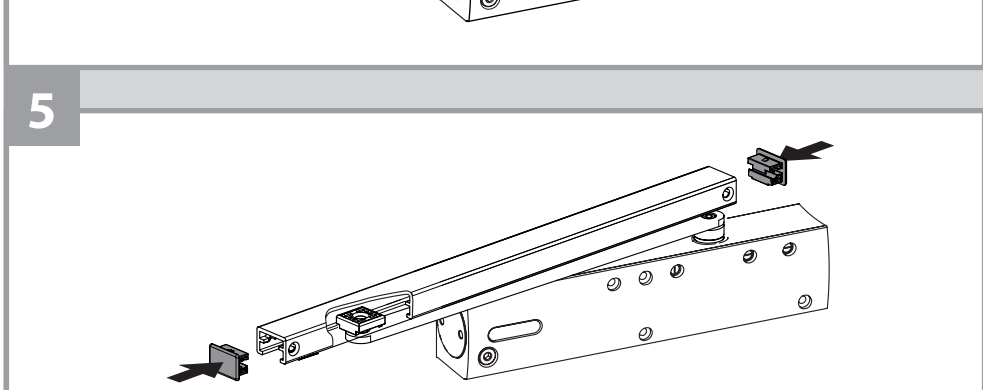

TS 5000
TS 5000 S
TS 5000 SoftClose

107934-05

6

- 2x Ø 5
- 2x M5

7

8

i+

TS 5000 S