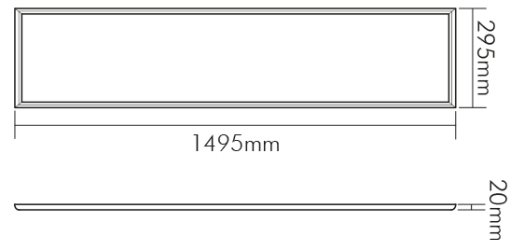

DATENBLATT

LED Panel R3SP upright UGR<19 41W TUN dim Dali

Rechteckige Pendelleuchte

Artikelnummer	1560721344
GTIN	4044538070834

ENERGIEVERBRAUCHSKENNZEICHNUNG

Artikelnummer der Lichtquelle	1560721345
EPREL-Registrierungsnummer	933414
Energieeffizienzklasse	F

LICHTTECHNISCHE EIGENSCHAFTEN

Spitzen-Lichtstärke	1575 cd
Lichtstromerhalt	0,96
Lichtverteiler	Diffusorlinse/-optik/-panel
L80B10 - Lebensdauer bei 25 °C	50000 h
L70B50 - Lebensdauer bei 25°C	50000 h
Leuchtenlichtfläche	opal/prismatisch
Gesamtlichtstrom einstellbar	stufenlos
Farbwertanteil [x]	0,3171
Farbwertanteil [y]	0,336
Verwendete Beleuchtungstechnologie	LED
Ungebündeltes [NDLS] oder gebündeltes Licht [DLS]	NDLS
Blendschutzschild	nein
Nutzlichtstrom [Φuse]	4500 - 4800 lm
Nutzlichtstrom [Φuse] bezogen auf	Kugel (360°)
Lebensdauerfaktor	0,9
Hülle	keine Hülle
Farbwiedergabeindex R9	9

Stand:
01.02.2022
14:18:00