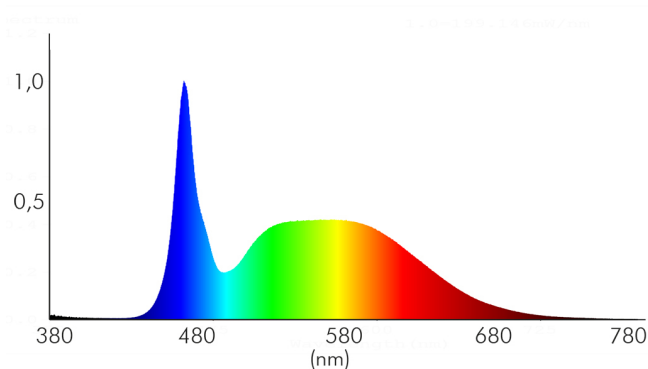

LED Panel R3SP upright UGR<19 41W TUN dim Dali

Rechteckige Pendelleuchte

Lichtquelle mit hoher Leuchtdichte	nein
Abstrahlwinkel [Halbwertswinkel] unten	90°
Abstrahlwinkel [Halbwertswinkel] oben	90°
Lichtquellentyp	NDLS/NMLS
Lichtstromrückgang bei mittl. Nutzungsdauer 50.000 h bei 25 °C Umgebungstemperatur	80 %
Ausfallrate bei mittl. Nutzungsdauer von 50.000 h bei 25 °C Umgebungstemperatur	10 %
Konstant-Lichtstrom-Regelung	nein
Farbtemperatur	2700 - 6500 K
Farbwiedergabeindex Ra	80
Leuchtmittel	SMD-LED
Gesamtlichtstrom	4500 - 4800 lm
Lichtverteilung	symmetrisch/asymmetrisch
Gesamtlichtstrom up	1450 lm
Gesamtlichtstrom down	3350 lm
Blendungsbegrenzung [UGR]	19
Farbabstand [McAdam]	3 SDCM
Lichtaustritt	direkt/indirekt
Farbe steuerbar (RGB)	nein
Farblich abstimmbare Lichtquelle	ja

Spektrale Strahlungsverteilung (250..800 nm) - Diagramm

ELEKTRISCHE EIGENSCHAFTEN

Vernetzte Lichtquelle [CLS]	nein
Leistungsfaktor [bei Volllast]	0,97
Flicker free	ja

Stand:
01.02.2022
14:18:00