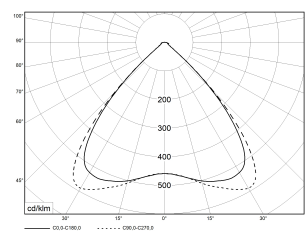

TRA-LENS EXT DALI 4000K 12000lm 85W | Artikelnummer 74340700

Leuchteneinsatz LED für TRA Tragschienen, dimmbar. Aus weißem Stahlblechprofil. Die Einsätze können schnell und einfach ohne Werkzeug installiert werden. Sie sind sowohl für Neuinstallationen als auch für den Ersatz bestehender Lichtleisten auf Tragschienen mit 1530mm-Längeneinheit geeignet. Dies ermöglicht einen einfachen und schnellen Austausch der konventionellen Leuchteneinsätze durch die neuen TRA LED Leisten.

Montageart und Anwendungsbereich

1. Tragschiene TRA
   Nur für den Einsatz in Innenbereichen zugelassen
2. Grundbeleuchtung

Technische Daten

Artikelnummer	74340700
Bestellbezeichnung	TRA-Lens DALI DV5x2,5
Betriebsgerät	LED-Konverter, austauschbar durch eine autorisierte Fachkraft
Lichtquelle	LED, austauschbar durch eine autorisierte Fachkraft
Energieeffizienzklasse(n) der verbauten Lichtquelle(n) (A-G)	Modul 1: D
Anzahl Leuchtmittel	1
Dimmbarkeit	DALI
Netzspannung	220-240V/50-60Hz
Spannungsart	AC/DC
Anschlussleistung max.	85 W
Leistungs/Powerfaktor	0,90
Lichtausbeute max. Bestromung	141 lm/W
Leuchtenlichtstrom max.	12000 lm
Flickerwert (Ripple)	<=4%
Farbtemperatur	4000 K
Farbwiedergabeindex Ra	Ra > 80
Farbtoleranz (MacAdam)	3
Nennlebensdauer	50000 h
Lebensdauerbewertung	L80/B10
Lichtoptik	Linsentechnik aus Polymethylmethacrylat (PMMA)
Lichtverteilung	Extensiv
Abstrahlwinkel	90°
Blendungsbewertung UGR - max 4H-8H	22
Anschlussart	Stecker 5polig