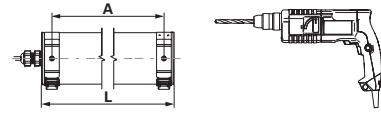

ACCESSORY

22171603 TLX S STEEL CLAMP TOOLLESS FAST LOCK 2PCE
 22171606 TLX HO STEEL CLAMP FAST LOCK 2PCE

(x2)

IK09 only

TUBILUX SLIM					
IND./LINE		INDIVIDUAL		LINE	
Standard		Sensor		Sensor	
L	A	L	A	L	A
620	592	750	722	835	807
900	872	1030	1002	1115	1087
1180	1152	1310	1282	1395	1367
1460	1432	1590	1562	1675	1647