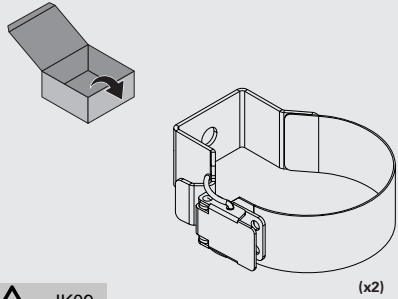

TUBILUX SLIM / TUBILUX HO

22171603

22171606

22171603 TLX S STEEL CLAMP TOOLLESS FAST LOCK 2PCE
22171606 TLX HO STEEL CLAMP FAST LOCK 2PCE

EN Please read carefully the installation instructions given before installing the appliance, the general terms and conditions of use and environmental concern with recycling attached. | **FR** Lire attentivement les notices de montage avant l'installation de l'appareil, les conditions générales de ventes et les précautions écologiques liées au recyclage ci-jointes. | **DE** Bitte lesen Sie sorgfältig die Montage-Anweisungen, die Sie vorder Montage des Geräts erhalten haben, Allgemeinen Geschäftsbedingungen und Umweltbewusstsein über Recycling angeschlossen. | **PT** Leia atentamente as instruções de montagem fornecidas antes de instalar o aparelho, as condições gerais de uso e preocupação ambiental com a reciclagem, em anexo. | **ES** Lea atentamente las instrucciones de montaje proporcionadas antes de instalar el aparato, las condiciones generales de uso y la preocupación medioambiental con el reciclaje, que se adjuntan.

ACCESSORY

22171603 TLX S STEEL CLAMP TOOLLESS FAST LOCK 2PCE
 22171606 TLX HO STEEL CLAMP FAST LOCK 2PCE

(x2)

IK09 only

TUBILUX SLIM					
IND./LINE		INDIVIDUAL		LINE	
Standard		Sensor		Sensor	
L	A	L	A	L	A
620	592	750	722	835	807
900	872	1030	1002	1115	1087
1180	1152	1310	1282	1395	1367
1460	1432	1590	1562	1675	1647