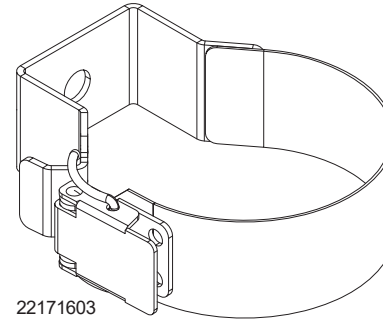

TUBILUX SLIM / TUBILUX HO

22171603

22171606

22171603 TLX S STEEL CLAMP TOOLLESS FAST LOCK 2PCE
22171606 TLX HO STEEL CLAMP FAST LOCK 2PCE

EN Please read carefully the installation instructions given before installing the appliance, the general terms and conditions of use and environmental concern with recycling attached. | **FR** Lire attentivement les notices de montage avant l'installation de l'appareil, les conditions générales de ventes et les précautions écologiques liées au recyclage ci-jointes. | **DE** Bitte lesen Sie sorgfältig die Montage-Anweisungen, die Sie vorder Montage des Geräts erhalten haben, Allgemeinen Geschäftsbedingungen und Umweltbewusstsein über Recycling angeschlossen. | **PT** Leia atentamente as instruções de montagem fornecidas antes de instalar o aparelho, as condições gerais de uso e preocupação ambiental com a reciclagem, em anexo. | **ES** Lea atentamente las instrucciones de montaje proporcionadas antes de instalar el aparato, las condiciones generales de uso y la preocupación medioambiental con el reciclaje, que se adjuntan.

ACCESSORY

22171603 TLX S STEEL CLAMP TOOLLESS FAST LOCK 2PCE
 22171606 TLX HO STEEL CLAMP FAST LOCK 2PCE

(x2)

IK09 only

TUBILUX SLIM					
IND./LINE		INDIVIDUAL		LINE	
Standard		Sensor		Sensor	
L	A	L	A	L	A
620	592	750	722	835	807
900	872	1030	1002	1115	1087
1180	1152	1310	1282	1395	1367
1460	1432	1590	1562	1675	1647