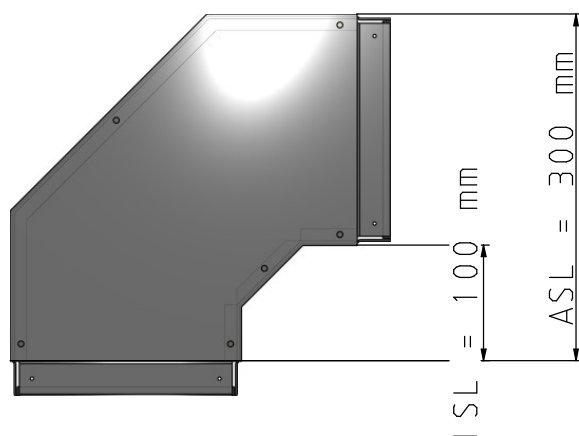

Maßzeichnungen Instafix® BKI Installationskanal

Artikelnummer: IFFW200050v

Instafix® BKI Flachwinkel 90° 100 x 200 x 50 mm, verzinkt
GTIN 4251636714823

Maßzeichnungen:

Einfach. Sicher. Für alle.

Wichmann Brandschutzsysteme GmbH & Co. KG • Siemensstraße 7 • 57439 Attendorn