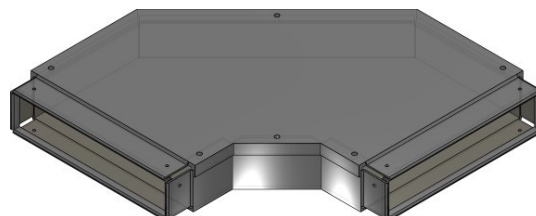

Maßzeichnungen Instafix® BKI Installationskanal

Artikelnummer: IFFW200050v

Instafix® BKI Flachwinkel 90° 100 x 200 x 50 mm, verzinkt
GTIN 4251636714823

Maßzeichnungen:

Einfach. Sicher. Für alle.

Wichmann Brandschutzsysteme GmbH & Co. KG • Siemensstraße 7 • 57439 Attendorn