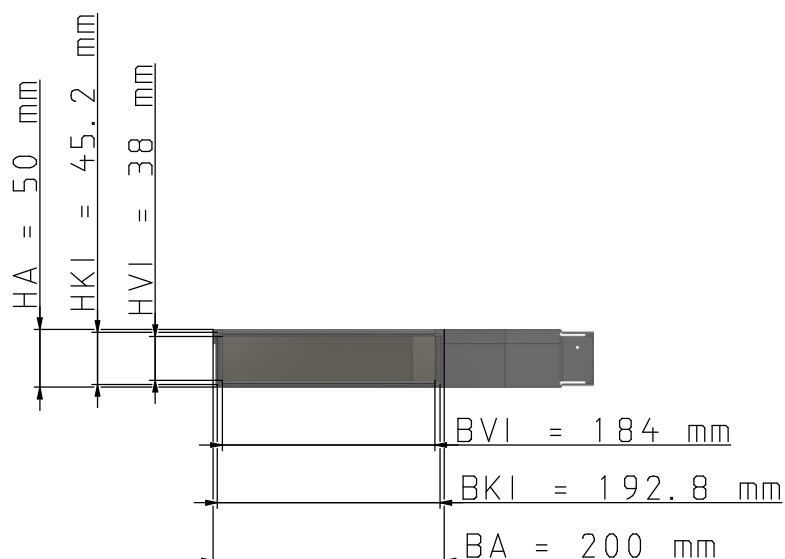

Maßzeichnungen Instafix® BKI Installationskanal

Artikelnummer: IFFW200050v

Instafix® BKI Flachwinkel 90° 100 x 200 x 50 mm, verzinkt
GTIN 4251636714823

Maßzeichnungen:

Einfach. Sicher. Für alle.

Wichmann Brandschutzsysteme GmbH & Co. KG • Siemensstraße 7 • 57439 Attendorn