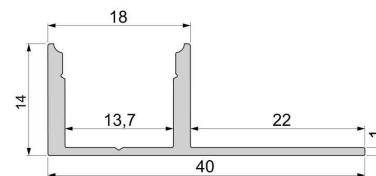

Artikel Nr.: 975365

Fliesen-Profil EL-03-12 passend für 12 - 13,3 mm LED Stripes

Charakteristik

Material	Aluminium
Farbe	Weiß
Optik	lackiert
	0,00

Abmessungen und Gewicht

Länge	2500,00
Breite	14,00
Höhe	40,00
Durchmesser	0,00
Gewicht	572 g

Montage

Befestigungsmöglichkeiten

Artikel Nr.: 975365

tiles-profile EL-03-12 suitable for 12 - 13,3 mm LED Stripes

Characteristics

Material	aluminum
Color	white
Optic	lacquered

Dimensions & Weight

Length	2500,00
Width	14,00
Height	40,00
Diameter	0,00
Product Weight	572 g