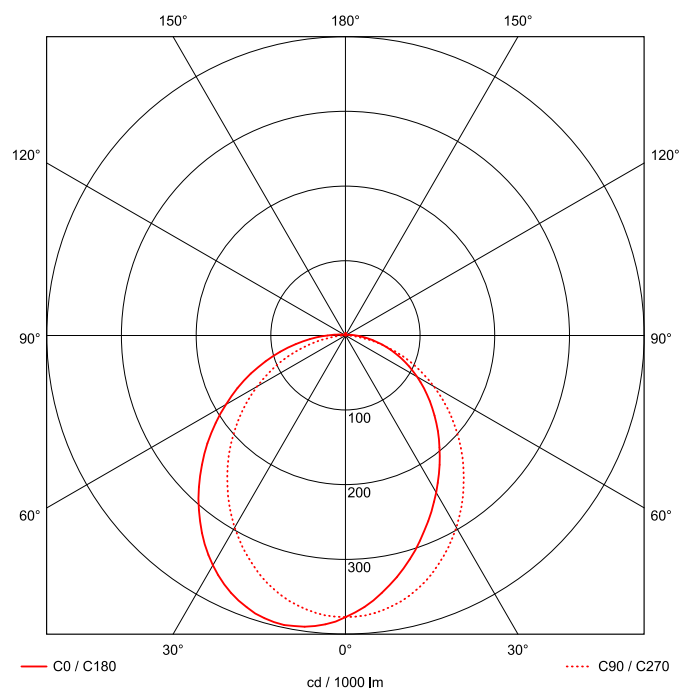

Artikel-Nr: 76031226

Anbauleuchten

Leuchte TROJA G2 0705mm PCO 1x21W A100° 2200lm

Vandalismus geschützte LED Leuchte mit MID-Power LEDs, LED Einheit in der Abdeckung integriert und per PEC System (PRACHT EASY CONNECT) schnell zu montieren. Konverter in Leuchte integriert. Flaches, stabiles Aluminiumgehäuse mit integriertem decken-/wandseitigem Kabelführungskanal, schlagfeste Abdeckung aus opalisiertem Polycarbonat, eingefasst in Aluminium-Rahmenprofil und Endkappen aus Aluminium-Druckguss, weiß, pulverbeschichtet, mit Innensechskant- oder Sicherheits-Verschlusschrauben, umlaufende Silikondichtung, geeignet für Decken- und waagerechte Wandmontage, Eckmontage mit Zubehör möglich. Ein-Mann-Montage mit variablen Befestigungsabständen durch PRACHT-KLAMMER-SYSTEM, die Befestigungsklammern sind nach der Montage der Abdeckung vor unbefugtem Zugriff geschützt. Achtung: PRACHT MANUFAKTUR! Sie benötigen eine andere Lichtfarbe, Gehäusefarbe oder Durchgangsverdrahtung? Besondere Herausforderungen? Kein Problem. Wir bieten individuelle Lösungen für Ihre Anforderungen.

EAN 4018098312338 Energie-Effizienz-Klasse

Statistische
Warennummer 94054099

A++