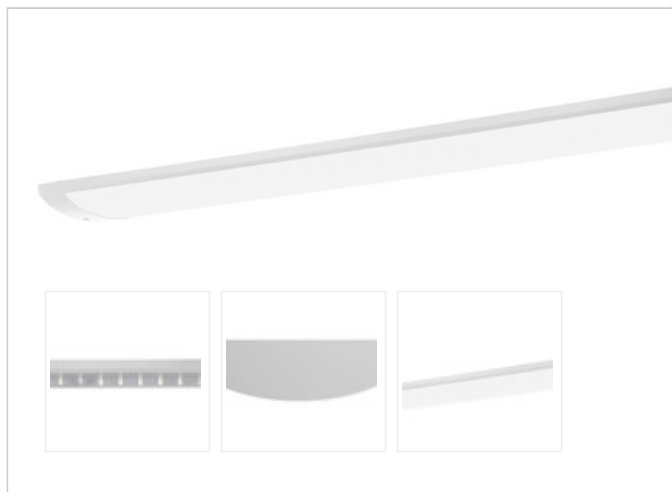

Artikel-Nr: 76031226

Anbauleuchten

## Leuchte TROJA G2 0705mm PCO 1x21W A100° 2200lm

Vandalismus geschützte LED Leuchte mit MID-Power LEDs, LED Einheit in der Abdeckung integriert und per PEC System (PRACHT EASY CONNECT) schnell zu montieren. Konverter in Leuchte integriert. Flaches, stabiles Aluminiumgehäuse mit integriertem decken-/wandseitigem Kabelführungskanal, schlagfeste Abdeckung aus opalisiertem Polycarbonat, eingefasst in Aluminium-Rahmenprofil und Endkappen aus Aluminium-Druckguss, weiß, pulverbeschichtet, mit Innensechskant- oder Sicherheits-Verschlusschrauben, umlaufende Silikondichtung, geeignet für Decken- und waagerechte Wandmontage, Eckmontage mit Zubehör möglich. Ein-Mann-Montage mit variablen Befestigungsabständen durch PRACHT-KLAMMER-SYSTEM, die Befestigungsklammern sind nach der Montage der Abdeckung vor unbefugtem Zugriff geschützt. Achtung: PRACHT MANUFAKTUR! Sie benötigen eine andere Lichtfarbe, Gehäusefarbe oder Durchgangsverdrahtung? Besondere Herausforderungen? Kein Problem. Wir bieten individuelle Lösungen für Ihre Anforderungen.

## MAßE UND GEWICHTE

Länge in mm	705
Breite in mm	260
Höhe in mm	72
Außendurchmesser in mm	-
Nettogewicht in kg	4