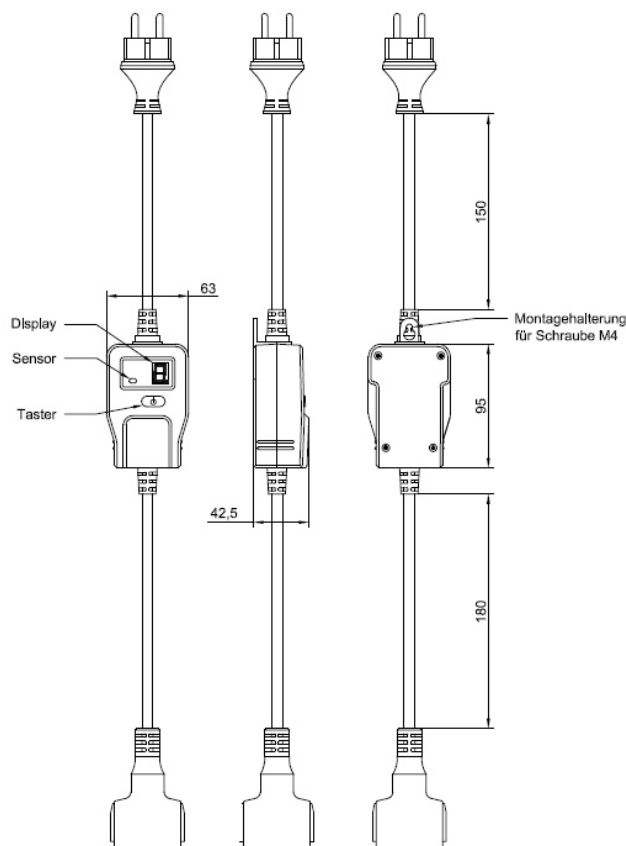

Technische Daten:

Eingang: 220-250 V AC, 50 Hz

Ausgang: 16 A bis max. 3680 W
ohmsche Last

8 A bis max. 1840 W,
induktive Last

Schaltung: bis 10 Lux ein, über 15 Lux aus

Arbeitstemperatur: + 40 ° C bis - 40 ° C

Wasserschutz: IP44

Maße: 97 x 65 x 43 mm

Leitung: ca. 15 + 18 cm H05RN-F,
Schutzkontaktstecker auch
für das belg./franz. Steckdosen-
system, Kupplung

Artikel-Abbildung

<i>inter BÄR-Nr.</i>	<i>Farbe</i>
8813-004.01	schwarz