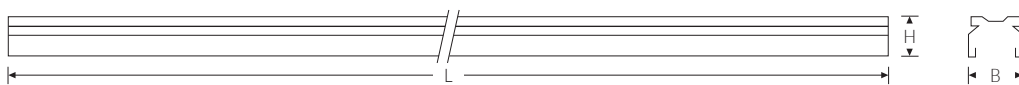

## TRX-A 58-1\_7 Trageschiene | Artikelnummer 74140032

Trageschiene-Anfangselement (3-längig) für TRX-Lichtband-Schnellmontagesystem, Systemlänge 4590mm. Stahlblech profiliert weiß, mit Durchgangsverdrahtung 7 x 2,5 mm<sup>2</sup> und 2 Schienen-Enddeckel. Diese können jedoch für die Leuchteneinsätze TRX LED nicht verwendet werden. Die speziellen Tragschienen-Enddeckel mit der Artikel-Nr. 74300050 sind extra zu bestellen.

### Montageart und Anwendungsbereich