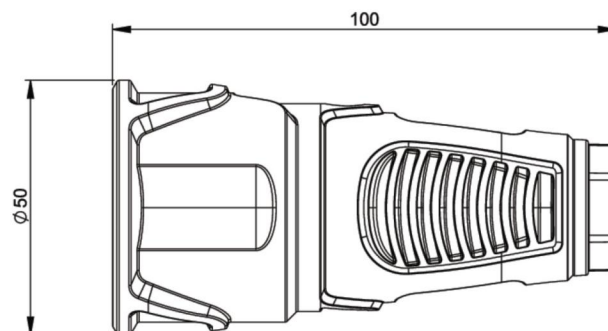

Artikel-Nr.	2510-es
Bezeichnung	Taurus2 Gummi-Kupplung nat IP20 (gelb/schwarz)
Langbeschreibung	Schutzkontaktkupplung Serie TAURUS2 - Gummi Farbe (Haube/Ring): gelb/schwarz Material (Haube/Kontaktträger): TPE/PA6 Schutzkontaktsystem: österr./deutsch 16A / 250V AC / 3p (2P+E), Schutzart: IP20
GTIN (EAN)	9003399466632
Ursprungsland	AT
Zolltarifnummer	85366990
Nettogewicht	0,073 kg
Verpackungsmenge	20
Mindestbestellmenge	500

ETIM 9.0	EC001327
Ausführung	Kupplung CEE 7/3 (Typ F)
Werkstoff	Gummi
Werkstoffgüte	Thermoplast
Für "erschwerete Bedingungen" nach VDE	Ja
Schutzart (IP)	IP20
Steckrichtung	gerade
Anschluss technik	Schraubklemme
Farbe	gelb
Polzahl	3
Nennspannung	250 V
Nennstrom	16 A

K (Kabel Ø)	6-13 mm
Leitung flexibel	1-2,5 mm ²
Kontaktschrauben	80 Ncm
Zugentlastung	110 Ncm
Abmantelungslänge	30 mm
Abisolierlänge	7 mm

<https://www.pcelectric.at/shop/de/?func=detail&artnr=2510-es>