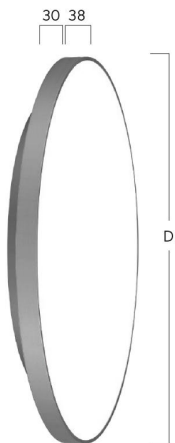

## Basic-X5

Anbauleuchte - Direkt-/ indirektstrahlend

Artikelnummer: BX5OSL-830H-D300

Abbildungen ggf. nur ähnlich, dienen als Orientierung.

Basic-X5. LED. Anbauleuchte für Wand- oder Deckenmontage. Gestufter Leuchtenkörper mit filigran sichtbarer Bauhöhe und minimalistischem Rand. Beleuchtungskörper aus hochwertigem Aluminiumprofil. Oberfläche Radiant Silver. Lichtcharakteristik: Direktstrahlend mit indirekter Lichtkorona. Farbtemperatur: 3000K (Warm White). Farbwiedergabeindex (Ra): >80. Opaldiffusor für max. Transmissionsgrad bei homogener Auflösung der Lichtpunkte. Dimmbar DALI. DxH (rund). D=

300mm. H=38+30mm. High-Power-Bestromung. 1945lm. 18W. 2,2kg. Binning initial <= MacAdam 3. IP40. Schutzklasse I. CE-, UKCA Kennzeichnung. ENEC. IK02. 220-240V. 50-60 Hz. RG0 (EN62471). Lichtstromrückgang von max. 0,4%/1.000 Betriebsstunden. Nennausfallrate von max. 0,2%/1.000 Betriebsstunden. L80B10 (tq 25°C) = 50.000h. 5 Jahre Garantie. Hersteller: Lightnet GmbH, nach ISO 9001:2015 und 50001:2018 zertifiziert.

## Basic-X5

Anbauleuchte - Direkt-/ indirektstrahlend

Artikelnummer: BX5OSL-830H-D300

Kunde / Projekt: \_\_\_\_\_

Notiz: \_\_\_\_\_

Produktname	Basic-X5
Leuchtmittel	LED
Installationstyp	Anbauleuchte
Oberfläche	Radiant Silver
Lichtverteilung	Direkt-/ indirektstrahlend
CCT	3000K
Farbwiedergabeindex (Ra)	Ra>80
Optisches System	Opaldiffusor
Steuerung	Dimmbar (DALI)
Länge L/ Ø D (mm)	D=300mm
Höhe H (mm)	H=38+30mm
Bestromung	High-Power
Leuchtenlichtstrom	1945lm
Anschlussleistung	18W
Schutzart	IP40
Prüfzeichen	ENEC
LED-Lebensdauer	L80B10 (tq 25°C) = 50.000h
Photometrischer Code	8 30 / 3 3 9
Photobiologische Klasse	RG0 (EN62471)
Indoor/Outdoor	Indoor: ta [ambient] max. 25°C
Gewicht (kg)	2,2kg