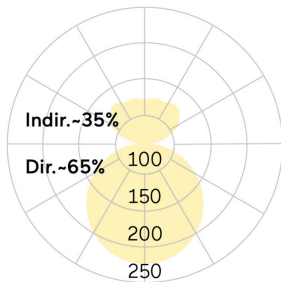

## Basic-X5

Anbauleuchte - Direkt-/ indirektstrahlend

Artikelnummer: BX5OSL-830H-D300

Abbildungen ggf. nur ähnlich, dienen als Orientierung.

Basic-X5. LED. Anbauleuchte für Wand- oder Deckenmontage. Gestufter Leuchtenkörper mit filigran sichtbarer Bauhöhe und minimalistischem Rand. Beleuchtungskörper aus hochwertigem Aluminiumprofil. Oberfläche Radiant Silver. Lichtcharakteristik: Direktstrahlend mit indirekter Lichtkorona. Farbtemperatur: 3000K (Warm White). Farbwiedergabeindex (Ra): >80. Opaldiffusor für max. Transmissionsgrad bei homogener Auflösung der Lichtpunkte. Dimmbar DALI. DxH (rund). D=

300mm. H=38+30mm. High-Power-Bestromung. 1945lm. 18W. 2,2kg. Binning initial <= MacAdam 3. IP40. Schutzklasse I. CE-, UKCA Kennzeichnung. ENEC. IK02. 220-240V. 50-60 Hz. RG0 (EN62471). Lichtstromrückgang von max. 0,4%/1.000 Betriebsstunden. Nennausfallrate von max. 0,2%/1.000 Betriebsstunden. L80B10 (tq 25°C) = 50.000h. 5 Jahre Garantie. Hersteller: Lightnet GmbH, nach ISO 9001:2015 und 50001:2018 zertifiziert.

## Basic-X5

Anbauleuchte - Direkt-/ indirektstrahlend

Artikelnummer: BX5OSL-830H-D300

Kunde / Projekt: \_\_\_\_\_

Notiz: \_\_\_\_\_

Produktname	Basic-X5
Leuchtmittel	LED
Installationstyp	Anbauleuchte
Oberfläche	Radiant Silver
Lichtverteilung	Direkt-/ indirektstrahlend
CCT	3000K
Farbwiedergabeindex (Ra)	Ra>80
Optisches System	Opaldiffusor
Steuerung	Dimmbar (DALI)
Länge L/ Ø D (mm)	D=300mm
Höhe H (mm)	H=38+30mm
Bestromung	High-Power
Leuchtenlichtstrom	1945lm
Anschlussleistung	18W
Schutzart	IP40
Prüfzeichen	ENEC
LED-Lebensdauer	L80B10 (tq 25°C) = 50.000h
Photometrischer Code	8 30 / 3 3 9
Photobiologische Klasse	RG0 (EN62471)
Indoor/Outdoor	Indoor: ta [ambient] max. 25°C
Gewicht (kg)	2,2kg