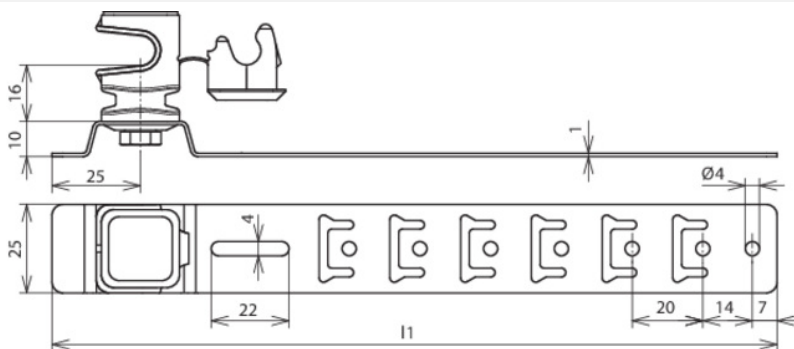

DLH US 8 H16 L335 BR GALCU (204 157)

Abbildung unverbindlich

Typ	DLH US 8 H16 L335 BR GALCU
Art.-Nr.	204 157
Werkstoff Dachleitungshalter	Cu
Strebenlänge (I1)	335 mm
Bauhöhe Leitungshalter	16 mm
Werkstoff Leitungshalter	Kunststoff
Farbe Leitungshalter	braun •
Leitungshalter Aufnahme Rd	8 mm
Leitungshalter Modell	DEHNsnap
Leitungsführung	lose
Strebenausführung	mit vorgeformten Biegestellen
Befestigungsmöglichkeit	Hakenarretierung, abwinkeln, nageln
Art der Dacheindeckung	Pfannendächer
Innengewinde	M6
Gewicht	83 g
Zolltarifnummer (Komb. Nomenklatur EU)	85389099
GTIN (EAN)	4013364042520
VPE	50 Stk.