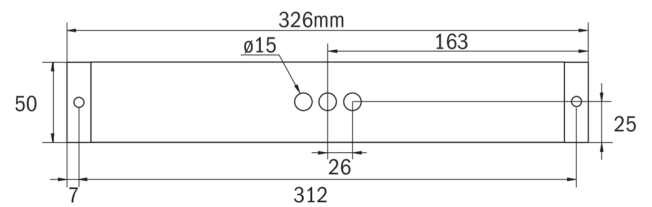

Rettungszeichen-/Sicherheitsleuchte Art.-Nr.: KBU029ML

LED-Rettungszeichen- / Sicherheitsleuchte nach DIN EN 60598-1, DIN EN 60598-2-22, DIN EN 7010 und DIN EN 1838.

Quaderförmiges Kunststoffgehäuse, dezent auf das Wesentliche reduzierte Leuchte. Modulare Bauform und Universalmontage zur Verwendung als Sicherheitsleuchte mit und ohne Einsatz der Piktogramme. Durch das modulare System kann die Leuchte jederzeit ohne Demontage und werkzeuglos zur Rettungszeichenleuchte umgebaut werden. Die Scheiben zur Montage der Piktogramme werden separat bestellt.

TECHNISCHE DATEN

Leuchtentyp	Rettungszeichen-/ Sicherheitsleuchten
Montageart	Universal
Erkennungsweite	14-30 m
Piktogramm	Einzel n.A.
Leuchtmittel	LED
Gehäusematerial	Kunststoff
Farbe	RAL 9003
Schutzart IP	64
Schlagfestigkeitsgrad IK	5
Schutzklasse	2
Versorgung	zentrale Stromversorgung
Überwachung	ML - zentrale Stromversorgung
Überbrückungszeit	CPS
Betriebsart	ELS
Eingangsspannung AC	230 V
Eingangsfrequenz Hz	50 / 60 Hz
Eingangsspannung DC	216 V
Leistung max.	5,2 W
Leistung DS	5,2 W
Leistung BS	1,1 W
Umgebungstemp. DS	-30 °C / 35 °C
Umgebungstemp. BS	-30 °C / 35 °C
Länge	326 mm

Breite	50 mm
Höhe	50 mm
Gewicht	0.4 kg
Gewicht inkl. Verp.	0.45 kg
Anschlussquerschnitt	2.5 mm
Schalteingang L'	Ja
Notlichtblockierung	Nein
Batterieanschluss	Nein
Dimmfunktion	Ja
Lichtstrom Netz	520 lm
Lichtstrom Not	520 lm
Zolltarifnummer	94056120
Ursprungsland	Deutschland
EAN	4260123683511

TECHNISCHE ZEICHNUNG

ZUBEHÖR

KBK	- KB Scheibe EKW 14m inkl. Piktoset
KBM	- KB Scheibe EKW 22m inkl. Piktoset
KBG	- KB Scheibe EKW 30m inkl. Piktoset
AWX001	- Wandausleger weiß
KBE	- KB Einbaurahmen - ABS weiss
BALLPLX-KBE	- Ballschutzhaube 415x171x31mm inkl. Laschen
BALLPLX-KBS	- Ballschutzhaube 410x322x77mm inkl. Laschen
BALLPLX-KBU	- Ballschutzhaube 300x140x77mm inkl. Laschen
2PW-EB	- 2x PW - Pendel Weiß 500mm vorverdrahtet
2DW-EB	- 2x DW - Designpendel Baldachin
KBBE	- KB Unterputz- und Betoneinputzkasten
DSA	- Seilaufhängung (Standardlänge 1,5m)