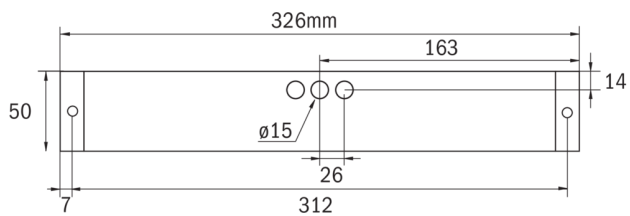

Rettungszeichen-/Sicherheitsleuchte Art.-Nr.: KBU029ML

LED-Rettungszeichen- / Sicherheitsleuchte nach DIN EN 60598-1, DIN EN 60598-2-22, DIN EN 7010 und DIN EN 1838.

Quaderförmiges Kunststoffgehäuse, dezent auf das Wesentliche reduzierte Leuchte. Modulare Bauform und Universalmontage zur Verwendung als Sicherheitsleuchte mit und ohne Einsatz der Piktogramme. Durch das modulare System kann die Leuchte jederzeit ohne Demontage und werkzeuglos zur Rettungszeichenleuchte umgebaut werden. Die Scheiben zur Montage der Piktogramme werden separat bestellt.

TECHNISCHE DATEN

Leuchtentyp	Rettungszeichen-/ Sicherheitsleuchten
Montageart	Universal
Erkennungsweite	14-30 m
Piktogramm	Einzel n.A.
Leuchtmittel	LED
Gehäusematerial	Kunststoff
Farbe	RAL 9003
Schutzart IP	64
Schlagfestigkeitsgrad IK	5
Schutzklasse	2
Versorgung	zentrale Stromversorgung
Überwachung	ML - zentrale Stromversorgung
Überbrückungszeit	CPS
Betriebsart	ELS
Eingangsspannung AC	230 V
Eingangsfrequenz Hz	50 / 60 Hz
Eingangsspannung DC	216 V
Leistung max.	5,2 W
Leistung DS	5,2 W
Leistung BS	1,1 W
Umgebungstemp. DS	-30 °C / 35 °C
Umgebungstemp. BS	-30 °C / 35 °C
Länge	326 mm

Breite	50 mm
Höhe	50 mm
Gewicht	0.4 kg
Gewicht inkl. Verp.	0.45 kg
Anschlussquerschnitt	2.5 mm
Schalteingang L'	Ja
Notlichtblockierung	Nein
Batterieanschluss	Nein
Dimmfunktion	Ja
Lichtstrom Netz	520 lm
Lichtstrom Not	520 lm
Zolltarifnummer	94056120
Ursprungsland	Deutschland
EAN	4260123683511

TECHNISCHE ZEICHNUNG

ZUBEHÖR

KBK	- KB Scheibe EKW 14m inkl. Piktoset
KBM	- KB Scheibe EKW 22m inkl. Piktoset
KBG	- KB Scheibe EKW 30m inkl. Piktoset
AWX001	- Wandausleger weiß
KBE	- KB Einbaurahmen - ABS weiss
BALLPLX-KBE	- Ballschutzhaube 415x171x31mm inkl. Laschen
BALLPLX-KBS	- Ballschutzhaube 410x322x77mm inkl. Laschen
BALLPLX-KBU	- Ballschutzhaube 300x140x77mm inkl. Laschen
2PW-EB	- 2x PW - Pendel Weiß 500mm vorverdrahtet
2DW-EB	- 2x DW - Designpendel Baldachin
KBBE	- KB Unterputz- und Betoneinputzkasten
DSA	- Seilaufhängung (Standardlänge 1,5m)