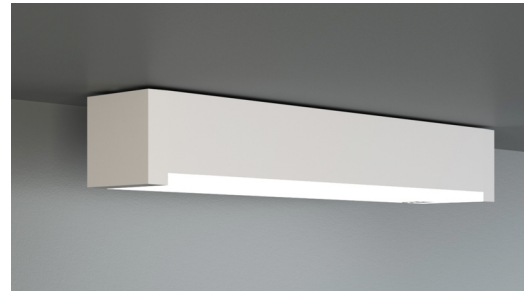

Rettungszeichen-/Sicherheitsleuchte Art.-Nr.: KBU029ML

LED-Rettungszeichen- / Sicherheitsleuchte nach DIN EN 60598-1, DIN EN 60598-2-22, DIN EN 7010 und DIN EN 1838.

Quaderförmiges Kunststoffgehäuse, dezent auf das Wesentliche reduzierte Leuchte. Modulare Bauform und Universalmontage zur Verwendung als Sicherheitsleuchte mit und ohne Einsatz der Piktogramme. Durch das modulare System kann die Leuchte jederzeit ohne Demontage und werkzeuglos zur Rettungszeichenleuchte umgebaut werden. Die Scheiben zur Montage der Piktogramme werden separat bestellt.

TECHNISCHE DATEN

Leuchtentyp	Rettungszeichen-/ Sicherheitsleuchten
Montageart	Universal
Erkennungsweite	14-30 m
Piktogramm	Einzel n.A.
Leuchtmittel	LED
Gehäusematerial	Kunststoff
Farbe	RAL 9003
Schutzart IP	64
Schlagfestigkeitsgrad IK	5
Schutzklasse	2
Versorgung	zentrale Stromversorgung
Überwachung	ML - zentrale Stromversorgung
Überbrückungszeit	CPS
Betriebsart	ELS
Eingangsspannung AC	230 V
Eingangsfrequenz Hz	50 / 60 Hz
Eingangsspannung DC	216 V
Leistung max.	5,2 W
Leistung DS	5,2 W
Leistung BS	1,1 W
Umgebungstemp. DS	-30 °C / 35 °C
Umgebungstemp. BS	-30 °C / 35 °C
Länge	326 mm

TECHNISCHE ZEICHNUNG

ZUBEHÖR

KBK	- KB Scheibe EKW 14m inkl. Piktoset
KBM	- KB Scheibe EKW 22m inkl. Piktoset
KBG	- KB Scheibe EKW 30m inkl. Piktoset
AWX001	- Wandausleger weiß
KBE	- KB Einbaurahmen - ABS weiss
BALLPLX-KBE	- Ballschutzhaube 415x171x31mm inkl. Laschen
BALLPLX-KBS	- Ballschutzhaube 410x322x77mm inkl. Laschen
BALLPLX-KBU	- Ballschutzhaube 300x140x77mm inkl. Laschen
2PW-EB	- 2x PW - Pendel Weiß 500mm vorverdrahtet
2DW-EB	- 2x DW - Designpendel Baldachin
KBBE	- KB Unterputz- und Betoneinputzkasten
DSA	- Seilaufhängung (Standardlänge 1,5m)