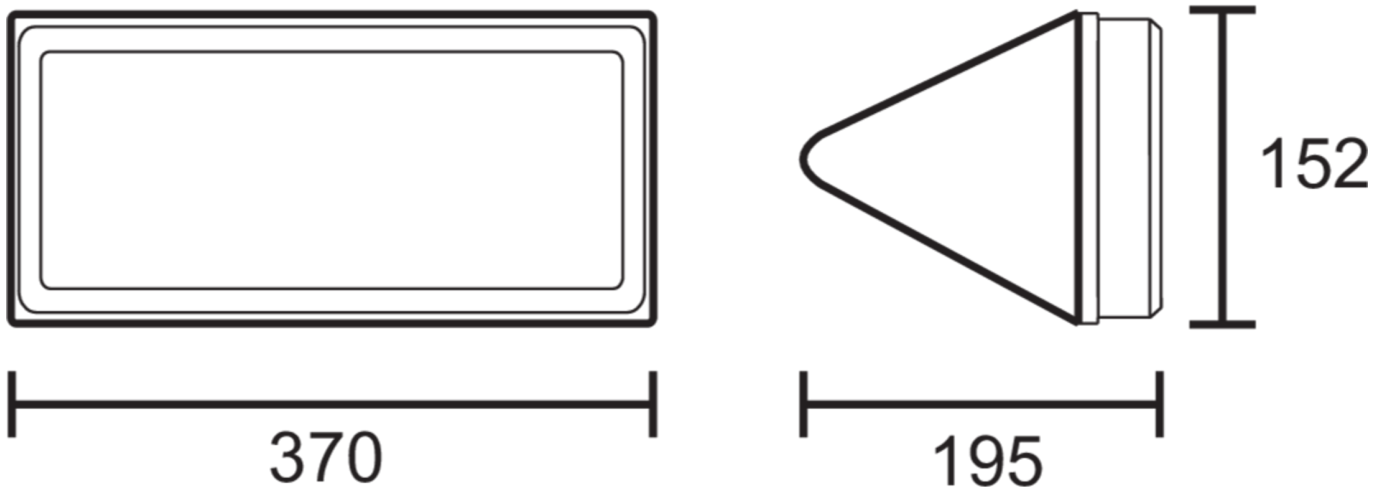

~pim_attribute~Gewicht	0.9 kg
~pim_attribute~GewichtMitVerpackung	1.03 kg
~pim_attribute~Anschlussquerschnitt	1.5 mm
~pim_attribute~Schalteingang	Nein
~pim_attribute~Notlichtblockierung	Nein
~pim_attribute~Batterieanschluss	Nein
~pim_attribute~Dimmfunktion	Nein
~pim_attribute~LichtstromNetz	300 lm
~pim_attribute~LichtstromNot	300 lm
~pim_attribute~Zolltarifnummer	94056120
~pim_attribute~Ursprungsland	DEUTSCHLAND
~pim_attribute~EAN	4260123683788

TEXT. TECHNISCHE-ZEICHNUNG

ACCESSORYLIST

- 2PW-EB - 2x PW - Pendel Weiß 500mm vorverdrahtet
- 2DW-EB - 2x DW - Designpendel Baldachin
- DSA - Seilaufhängung (Standardlänge 1,5m)
- PFER - PF Einbaurahmen für Zwischenwand/ -decke