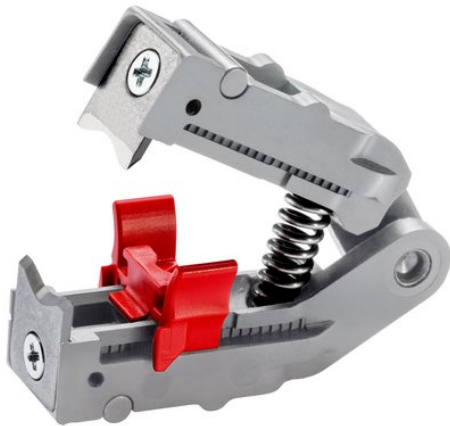

### Ersatzmesserblock mit Sondermessern für 12 52 195

- Alternativer Messerblock für 12 52 195 mit geänderter Messergeometrie
- Für schwere Isolationen wie z.B. halogenfreie Kabel
- Ersatzmesserblock

#### Allgemein

Artikel-Nr.	12 49 32
EAN	4003773086253
Gewicht	2 g
Abmessungen	84 x 33 x 11 mm
Reach	Nein
RohS	Nein