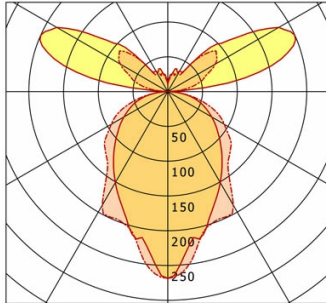

PIANO-S 080.0830/TROOP

PIANO-S 080.0830/TROOP

Piano Standing (1xLED 88W 830/3000K 7820lm)

— C0/C180 cd / 1000 lm   - - - C90/C270

	C0	C90	C180	C270
0°	268	268	268	268
30°	151	189	151	189
60°	73	94	73	94
90°	0	1	0	1
120°	185	79	185	79
150°	35	30	35	30
180°	11	11	11	11
cd / 1000 lm				

LDC unsuitable for cone representation.
The C0 angle is oversized.

η	LED
Efficiency	89 lm/W
Direct/Indirect	↓ 57% / ↑ 43%
System Power	88 W
UGR	X=4H, Y=8H
Reflection factors	70/50/20
UGR C0/C180	20.8
UGR C90/C270	21.6
CIE Flux Codes	48 77 94 57 100
Ra/CRI	>80

LTS

Zubehör