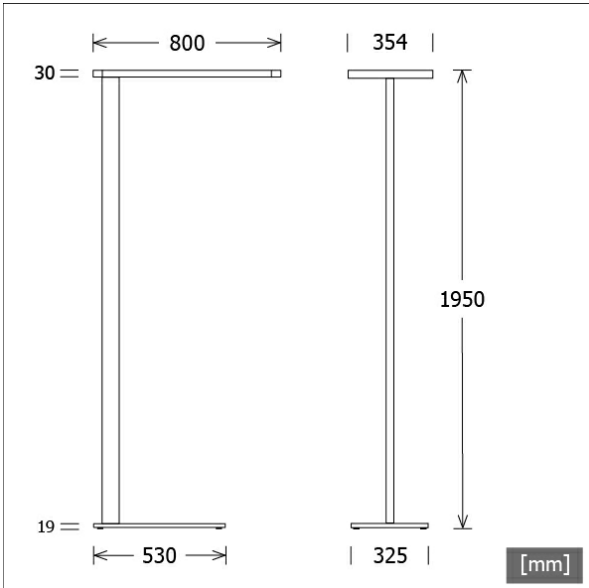

## Abmessungen / Gewichte

Länge	800 mm
Breite	354 mm
Höhe	1950 mm
Nettogewicht	22.42 kg
Bruttogewicht	23.70 kg