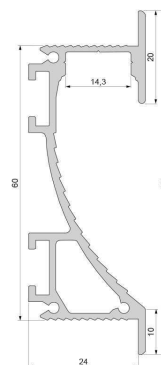

Artikel Nr.: 975495

Trockenbau-Profil, Wandvoute EL-02-12

Charakteristik

Material	Aluminium
Farbe	Weiß-matt
Optik	

0,00

Abmessungen und Gewicht

Länge	2000,00
Breite	25,50
Höhe	75,00
Durchmesser	0,00
Gewicht	1610 g

Montage

Befestigungsmöglichkeiten

- über einen Nutenstein mit Spannfedern
- Montagekleber
- Wärmebeständiges doppelseitiges Klebeband
- Schaumstoffklebeband für unebene Oberflächen

Artikel Nr.: 975495

drywall-profile, EL-02-12

Characteristics

Material	aluminum
Color	matt white
Optic	

Dimensions & Weight

Length	2000,00
Width	25,50
Height	75,00
Diameter	0,00
Product Weight	1610 g

Mounting

Mounting Options

- T-nut with fixation clamps
- mounting glue
- heat resistant double-sided adhesive tape
- foam tape for uneven surfaces
- Mounting (partly available)