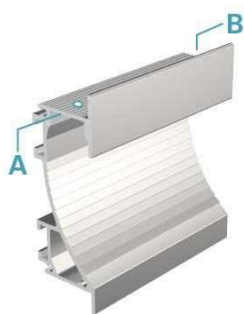

Artikel Nr.: 975495

Trockenbau-Profil, Wandvoute EL-02-12

Charakteristik

Material	Aluminium
Farbe	Weiß-matt
Optik	

0,00

Abmessungen und Gewicht

Länge	2000,00
Breite	25,50
Höhe	75,00
Durchmesser	0,00
Gewicht	1610 g

Montage

Befestigungsmöglichkeiten

- über einen Nutenstein mit Spannfedern
- Montagekleber
- Wärmebeständiges doppelseitiges Klebeband
- Schaumstoffklebeband für unebene Oberflächen

Artikel Nr.: 975495

drywall-profile, EL-02-12

Characteristics

Material	aluminum
Color	matt white
Optic	

Dimensions & Weight

Length	2000,00
Width	25,50
Height	75,00
Diameter	0,00
Product Weight	1610 g

Mounting

Mounting Options

- T-nut with fixation clamps
- mounting glue
- heat resistant double-sided adhesive tape
- foam tape for uneven surfaces
- Mounting (partly available)