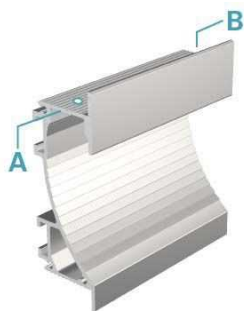

Artikel Nr.: 975495

Trockenbau-Profil, Wandvoute EL-02-12

Charakteristik

Material	Aluminium
Farbe	Weiß-matt
Optik	

0,00

Abmessungen und Gewicht

Länge	2000,00
Breite	25,50
Höhe	75,00
Durchmesser	0,00
Gewicht	1610 g

Montage

Befestigungsmöglichkeiten

- über einen Nutenstein mit Spannfedern
- Montagekleber
- Wärmebeständiges doppelseitiges Klebeband
- Schaumstoffklebeband für unebene Oberflächen

Artikel Nr.: 975495

drywall-profile, EL-02-12

Characteristics

Material	aluminum
Color	matt white
Optic	

Dimensions & Weight

Length	2000,00
Width	25,50
Height	75,00
Diameter	0,00
Product Weight	1610 g

Mounting

Mounting Options

- T-nut with fixation clamps
- mounting glue
- heat resistant double-sided adhesive tape
- foam tape for uneven surfaces
- Mounting (partly available)