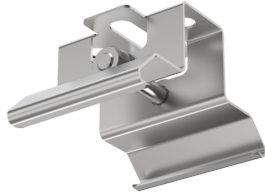

Mechanisches Zubehör