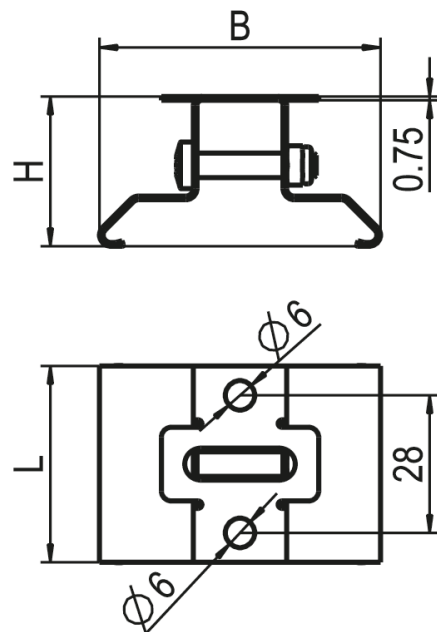

#### Abmessungen

Maß L	40 mm
Maß B	57 mm
Maß H	30 mm
Nettogewicht	0,032 kg

#### Montage

Montageart Stromschiene

#### Maßzeichnung

Maß L: 40 mm

Maß B: 57 mm

Maß H: 30 mm

Montageart: Stromschiene

Farbe: chrom

ballwurfsicher (deprecated):

Werkstoff des Gehäuses: Stahl

Schutzklasse: ohne