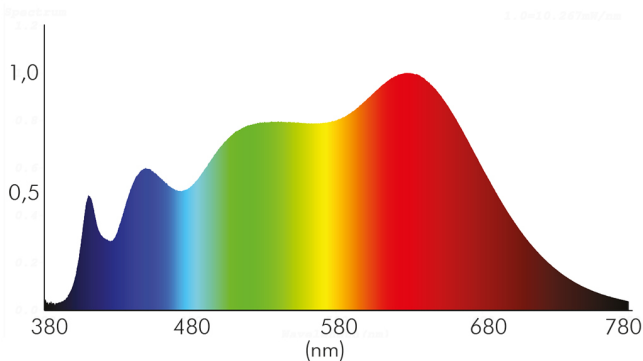

A 5068 T Flat schwarz-matt 8W BIO 940 38° dim C

LED Downlight A 5068 T Flat BIO, COB LED, schwenkbar

Farbtemperatur	4000 K
Farbwiedergabeindex Ra	98
Lichtfarbe	neutralweiß
Ausstrahlwinkel	38°
Leuchtmittel	COB LED
Gesamtlichtstrom	600 lm
Lichtverteilung	symmetrisch
Farbabstand [McAdam]	3 SDCM
Lichtaustritt	direkt
Farbe steuerbar (RGB)	nein
Farblich abstimmbare Lichtquelle	nein

Spektrale Strahlungsverteilung (250..800 nm) - Diagramm

ELEKTRISCHE EIGENSCHAFTEN

Vernetzte Lichtquelle [CLS]	nein
Dimmbar	ja
Lampenleistung	8 W
Nennspannung des Betriebsgerätes [AC]	220 - 240 V
Fassung	sonstige
Art der Dimmung	Phasenabschnitt
Elektrischer Anschluss mit Stecksystem	nein
Durchgangsverdrahtung möglich	ja
Anschlussart	Anschlussbox mit Durchgangsverdrahtung (L, N, PE); Steckklemmen
Art des Betriebsgerätes	LED Betriebsgerät

SICHERHEITSEIGENSCHAFTEN

Stand:
01.02.2022
14:18:00