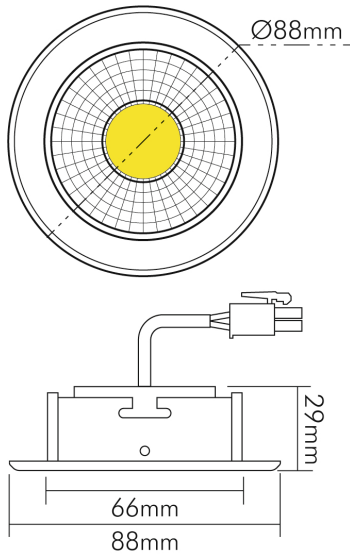

DATENBLATT

A 5068 T Flat schwarz-matt 8W BIO 940 38° dim C

LED Downlight A 5068 T Flat BIO, COB LED, schwenkbar

Artikelnummer	1868005313
GTIN	4044538069074

ENERGIEVERBRAUCHSKENNZEICHNUNG

Artikelnummer der Lichtquelle	1868006313
EPREL-Registrierungsnummer	931567
Energieeffizienzklasse	G

LICHTTECHNISCHE EIGENSCHAFTEN

Spitzen-Lichtstärke	796 cd
Lichtstromerhalt	0,96
Lichtverteiler	Reflektor
L80B10 - Lebensdauer bei 25 °C	50000 h
L70B50 - Lebensdauer bei 25°C	50000 h
Farbwertanteil [x]	0,38
Farbwertanteil [y]	0,38
Verwendete Beleuchtungstechnologie	LED
Ungebündeltes [NDLS] oder gebündeltes Licht [DLS]	DLS
Blendschutzschild	nein
Nutzlichtstrom [Φ_{use}]	500 lm
Nutzlichtstrom [Φ_{use}] bezogen auf	schmalem Kegel (90°)
Lebensdauerfaktor	0,9
Hülle	keine Hülle
Farbwiedergabeindex R9	97
Lichtquelle mit hoher Leuchtdichte	nein
Lichtquellentyp	DLS/NMLS

Stand:
01.02.2022
14:18:00